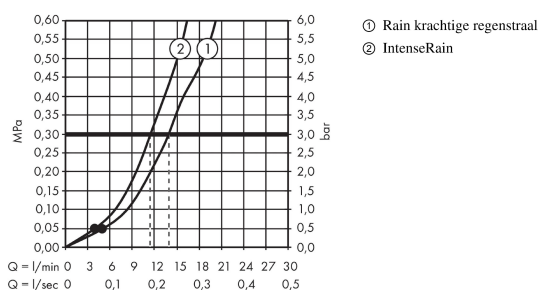

Crometta

Crometta Vario/Porter'S set 1,60 m

Oppervlakken: **wit/chroom** Artikelnummer: **26692400**

Beschrijving

- Rain krachtige regenstraal, IntenseRain
- wisselen van straalsoort door straalplaat te draaien
- diameter van de handdouche is 100 mm
- meedraaiende wartel aan douchezijde tegen verdraaien van de doucheslang
- verchromde wandsteunen

Bestaande uit

- Porter'S wandhouder (#28331XXX)
- Crometta Vario handdouche (#26330XXX)
- Comfortflex doucheslang 1,60 m (#28168XXX)

Technologie

Productfoto

Maattekening

Doorstroomdiagram

De verbruikswaarden werden in overeenstemming met de praktijk met de bijbehorende armaturen (thermostaat/mengkraan/inbouwventiel) gemeten.