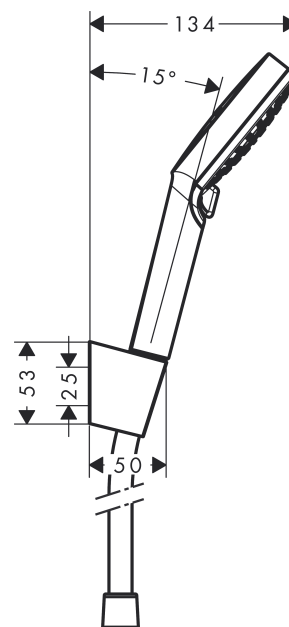

Crometta

Crometta Vario/Porter'S set 1,60 m

Oppervlakken: **wit/chroom** Artikelnummer: **26692400**

Beschrijving

- Rain krachtige regenstraal, IntenseRain
- wisselen van straalsoort door straalplaat te draaien
- diameter van de handdouche is 100 mm
- meedraaiende wartel aan douchezijde tegen verdraaien van de doucheslang
- verchromde wandsteunen

Bestaande uit

- Porter'S wandhouder (#28331XXX)
- Crometta Vario handdouche (#26330XXX)
- Comfortflex doucheslang 1,60 m (#28168XXX)

Technologie

Productfoto

Maattekening

Doorstroomdiagram

De verbruikswaarden werden in overeenstemming met de praktijk met de bijbehorende armaturen (thermostaat/mengkraan/inbouwventiel) gemeten.