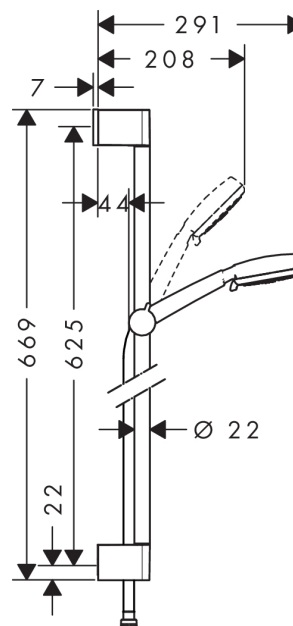

#### Maattekening

**Crometta 100**

**Crometta 100 Multi glijstangset 65 cm**

Oppervlakken: **wit/chroom**    Artikelnummer: **26650400**