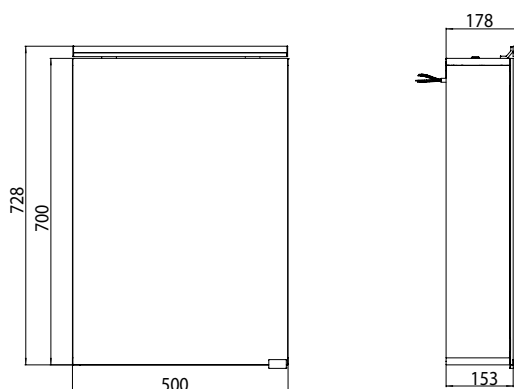

PRODUCTINFORMATIE

Spiegelkast pure, LED, 500 mm, IP44, 5W, zonder wastafel verlichting

Art.nr.9797 050 86

Opbouwmodel, 2 traploos in hoogte verstelbare glazen planchetten, 1 deur, 1 stopcontact, 1 schakelaar, hoogte 728 mm, LED-lamp (versie met wastafel verlichting: 2 stopcontacten, 2 schakelaars)