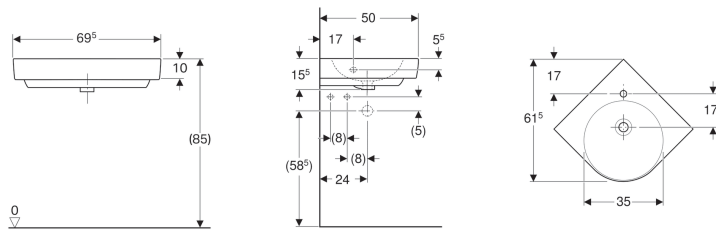

Geberit Renova Compact hoekwastafel

Voorbeeldafbeelding

Gebruiksdoelen

- Voor de hoekmontage
- Geschikt voor inbouw in kleine badkamers en gastentoiletten

Eigenschappen

- Geschikt voor onderbouw

Technische gegevens

Materiaal | Sanitairkeramiek

Art. nr.	Kleur / oppervlak	Kraangat	Overloop	B	Breedte onderkast	H	T
226150000	Wit	Gecentreerd	Zichtbaar	69.5 cm	69 cm	15.5 cm	61.5 cm
226150600	Wit / KeraTect	Gecentreerd	Zichtbaar	69.5 cm	69 cm	15.5 cm	61.5 cm