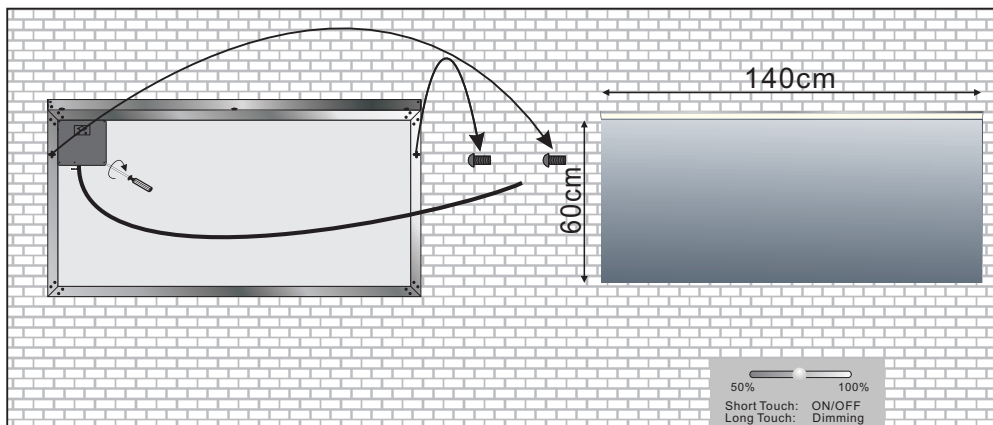

Montagehandleiding

Item code:80183(1564231)

CE IP44

1

2

3

4

5

6

7