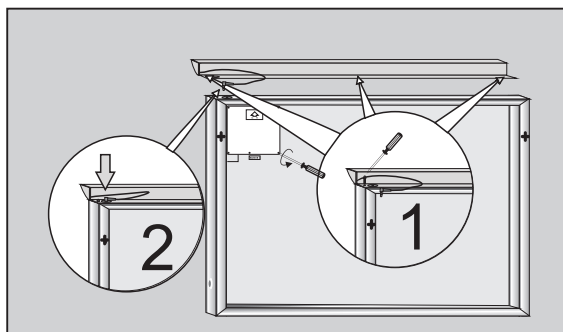

Montagehandleiding

Item code:80183(1564231)

CE IP44

1

2

3

4

5