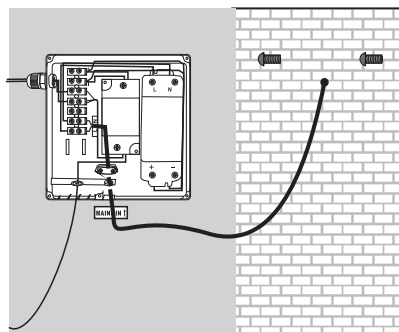

Montagehandleiding

Item code:80183(1564231)

CE IP44

1

2

3

4

5