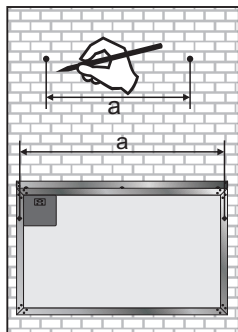

Montagehandleiding

Item code:80183(1564231)

CE IP44

1

2

3

4

5