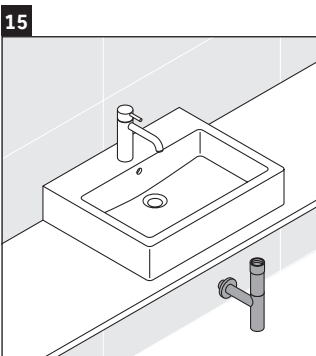

Vero Air

Montageanleitung	Waschtisch geschliffen
Mounting instructions	Washbasin, ground
Notice de montage	Lavabo taillé
Montagehandleiding	Wastafel geslepen
Instrucciones de montaje	Lavabo bruñido
Istruzioni di montaggio	Lavabo levigato
Instruções de montagem	Lavatório polido
Monteringsvejledning	Håndvask med slebet bordplade
Asennusohje	Pesuallas hiottu
Monteringsanvisning	Slepet servant
Monteringsanvisning	Tvättställ slipat
Paigaldusjuhend	Lihvitud valam
Instrukcja montażu	Umywalka szlifowana
Инструкция по монтажу	Умывальник шлифованный
Montážní návod	Broušené umyvadlo
Návod na montáž	Umývadlo brúsené
Szerelési útmutató	Csiszolt mosdó
Upute za montažu	Izbrušen umivaonik
Instrucțiuni de montaj	Lavoar elegant
Navodila za montažo	Umivalnik, brušen
Ръководство за монтаж	Полирана мивка
Montāžas instrukcija	Slīpēta izlietne
Montavimo instrukcija	Šlifuotas praustuvas
Montaj kılavuzu	Lavabo taşlanmış
安装说明	脸盆背部磨光
설치 설명서	세면대(유광)
取り付け説明書	化粧洗面器
دليل التركيب	حوض مصقول
# 235010..	# 235012..
# 235050..	# 235060..
# 235070..	# 235080..
# 072445..	