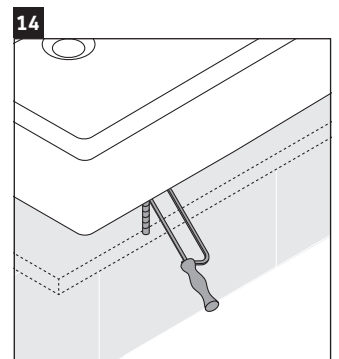

Vero Air

Montageanleitung	Waschtisch geschliffen
Mounting instructions	Washbasin, ground
Notice de montage	Lavabo taillé
Montagehandleiding	Wastafel geslepen
Instrucciones de montaje	Lavabo bruñido
Istruzioni di montaggio	Lavabo levigato
Instruções de montagem	Lavatório polido
Monteringsvejledning	Håndvask med slebet bordplade
Asennusohje	Pesuallas hiottu
Monteringsanvisning	Slepet servant
Monteringsanvisning	Tvättställ slipat
Paigaldusjuhend	Lihvitud valam
Instrukcja montażu	Umywalka szlifowana
Инструкция по монтажу	Умывальник шлифованный
Montážní návod	Broušené umyvadlo
Návod na montáž	Umývadlo brúsené
Szerelési útmutató	Csiszolt mosdó
Upute za montažu	Izbrušen umivaonik
Instrucțiuni de montaj	Lavoar elegant
Navodila za montažo	Umivalnik, brušen
Ръководство за монтаж	Полирана мивка
Montāžas instrukcija	Slīpēta izlietne
Montavimo instrukcija	Šlifuotas praustuvas
Montaj kılavuzu	Lavabo taşlanmış
安装说明	脸盆背部磨光
설치 설명서	세면대(유광)
取り付け説明書	化粧洗面器
دليل التركيب	حوض مصقول
# 235010..	# 235012..
# 235050..	# 235060..
# 235070..	# 235080..
# 072445..	