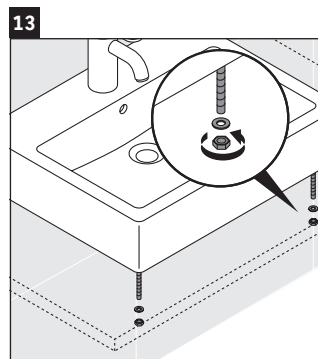

Vero Air

Montageanleitung	Waschtisch geschliffen
Mounting instructions	Washbasin, ground
Notice de montage	Lavabo taillé
Montagehandleiding	Wastafel geslepen
Instrucciones de montaje	Lavabo bruñido
Istruzioni di montaggio	Lavabo levigato
Instruções de montagem	Lavatório polido
Monteringsvejledning	Håndvask med slebet bordplade
Asennusohje	Pesuallas hiottu
Monteringsanvisning	Slepet servant
Monteringsanvisning	Tvättställ slipat
Paigaldusjuhend	Lihvitud valam
Instrukcja montażu	Umywalka szlifowana
Инструкция по монтажу	Умывальник шлифованный
Montážní návod	Broušené umyvadlo
Návod na montáž	Umývadlo brúsené
Szerelési útmutató	Csiszolt mosdó
Upute za montažu	Izbrušen umivaonik
Instrucțiuni de montaj	Lavoar elegant
Navodila za montažo	Umivalnik, brušen
Ръководство за монтаж	Полирана мивка
Montāžas instrukcija	Slīpēta izlietne
Montavimo instrukcija	Šlifuotas praustuvas
Montaj kılavuzu	Lavabo taşlanmış
安装说明	脸盆背部磨光
설치 설명서	세면대(유광)
取り付け説明書	化粧洗面器
دليل التركيب	حوض مصقول
# 235010..	# 235012..
# 235050..	# 235060..
# 235070..	# 235080..
# 072445..	