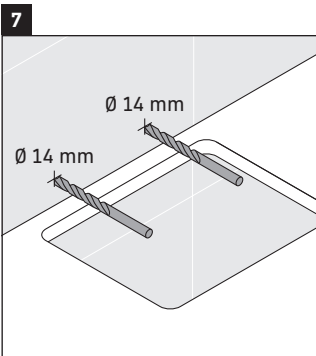

Vero Air

Montageanleitung	Waschtisch geschliffen
Mounting instructions	Washbasin, ground
Notice de montage	Lavabo taillé
Montagehandleiding	Wastafel geslepen
Instrucciones de montaje	Lavabo bruñido
Istruzioni di montaggio	Lavabo levigato
Instruções de montagem	Lavatório polido
Monteringsvejledning	Håndvask med slebet bordplade
Asennusohje	Pesuallas hiottu
Monteringsanvisning	Slepet servant
Monteringsanvisning	Tvättställ slipat
Paigaldusjuhend	Lihvitud valam
Instrukcja montażu	Umywalka szlifowana
Инструкция по монтажу	Умывальник шлифованный
Montážní návod	Broušené umyvadlo
Návod na montáž	Umývadlo brúsené
Szerelési útmutató	Csiszolt mosdó
Upute za montažu	Izbrušen umivaonik
Instrucțiuni de montaj	Lavoar elegant
Navodila za montažo	Umivalnik, brušen
Ръководство за монтаж	Полирана мивка
Montāžas instrukcija	Slīpēta izlietne
Montavimo instrukcija	Šlifuotas praustuvas
Montaj kılavuzu	Lavabo taşlanmış
安装说明	脸盆背部磨光
설치 설명서	세면대(유광)
取り付け説明書	化粧洗面器
دليل التركيب	حوض مصقول
# 235010..	# 235012..
# 235050..	# 235060..
# 235070..	# 235080..
# 072445..	