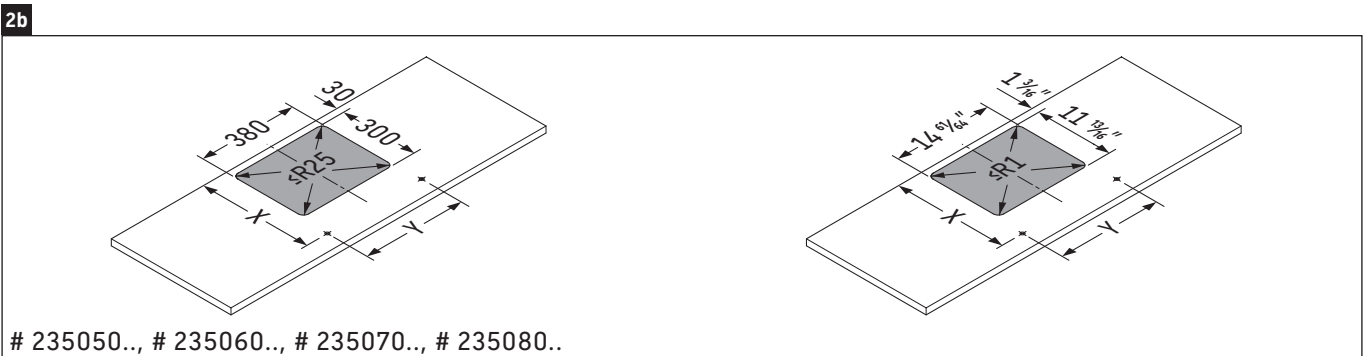

Vero Air

Montageanleitung	Waschtisch geschliffen
Mounting instructions	Washbasin, ground
Notice de montage	Lavabo taillé
Montagehandleiding	Wastafel geslepen
Instrucciones de montaje	Lavabo bruñido
Istruzioni di montaggio	Lavabo levigato
Instruções de montagem	Lavatório polido
Monteringsvejledning	Håndvask med slebet bordplade
Asennusohje	Pesuallas hiottu
Monteringsanvisning	Slepet servant
Monteringsanvisning	Tvättställ slipat
Paigaldusjuhend	Lihvitud valam
Instrukcja montażu	Umywalka szlifowana
Инструкция по монтажу	Умывальник шлифованный
Montážní návod	Broušené umyvadlo
Návod na montáž	Umývadlo brúsené
Szerelési útmutató	Csiszolt mosdó
Upute za montažu	Izbrušen umivaonik
Instrucțiuni de montaj	Lavoar elegant
Navodila za montažo	Umivalnik, brušen
Ръководство за монтаж	Полирана мивка
Montāžas instrukcija	Slīpēta izlietne
Montavimo instrukcija	Šlifuotas praustuvas
Montaj kılavuzu	Lavabo taşlanmış
安装说明	脸盆背部磨光
설치 설명서	세면대(유광)
取り付け説明書	化粧洗面器
دليل التركيب	حوض مصقول
# 235010..	# 235012..
# 235050..	# 235060..
# 235070..	# 235080..
# 072445..	