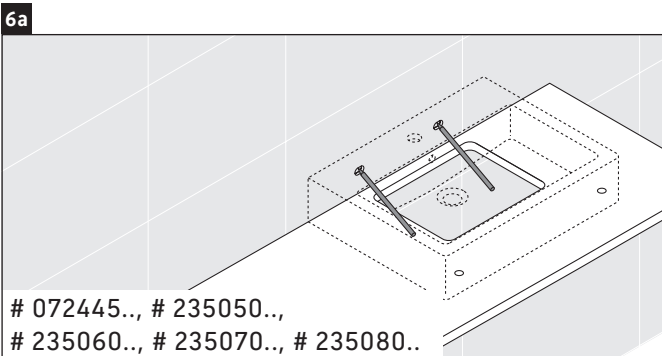

Vero Air

Montageanleitung	Waschtisch geschliffen
Mounting instructions	Washbasin, ground
Notice de montage	Lavabo taillé
Montagehandleiding	Wastafel geslepen
Instrucciones de montaje	Lavabo bruñido
Istruzioni di montaggio	Lavabo levigato
Instruções de montagem	Lavatório polido
Monteringsvejledning	Håndvask med slebet bordplade
Asennusohje	Pesuallas hiottu
Monteringsanvisning	Slepet servant
Monteringsanvisning	Tvättställ slipat
Paigaldusjuhend	Lihvitud valam
Instrukcja montażu	Umywalka szlifowana
Инструкция по монтажу	Умывальник шлифованный
Montážní návod	Broušené umyvadlo
Návod na montáž	Umývadlo brúsené
Szerelési útmutató	Csiszolt mosdó
Upute za montažu	Izbrušen umivaonik
Instrucțiuni de montaj	Lavoar elegant
Navodila za montažo	Umivalnik, brušen
Ръководство за монтаж	Полирана мивка
Montāžas instrukcija	Slīpēta izlietne
Montavimo instrukcija	Šlifuotas praustuvas
Montaj kılavuzu	Lavabo taşlanmış
安装说明	脸盆背部磨光
설치 설명서	세면대(유광)
取り付け説明書	化粧洗面器
دليل التركيب	حوض مصقول
# 235010..	# 235012..
# 235050..	# 235060..
# 235070..	# 235080..
# 072445..	