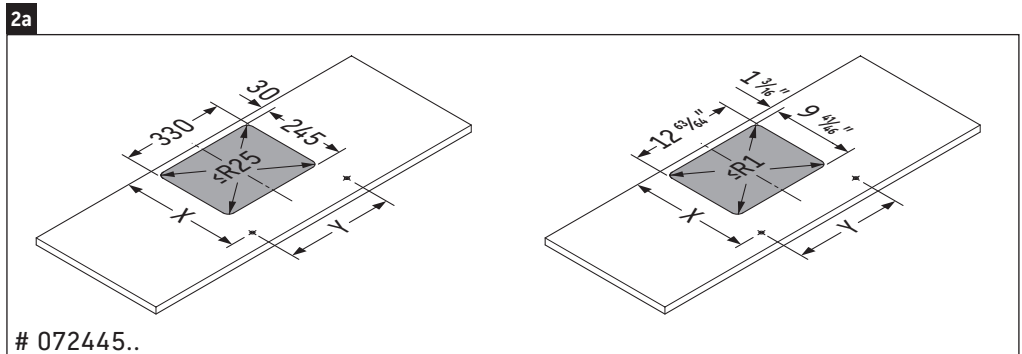

Vero Air

Montageanleitung	Waschtisch geschliffen
Mounting instructions	Washbasin, ground
Notice de montage	Lavabo taillé
Montagehandleiding	Wastafel geslepen
Instrucciones de montaje	Lavabo bruñido
Istruzioni di montaggio	Lavabo levigato
Instruções de montagem	Lavatório polido
Monteringsvejledning	Håndvask med slebet bordplade
Asennusohje	Pesuallas hiottu
Monteringsanvisning	Slepet servant
Monteringsanvisning	Tvättställ slipat
Paigaldusjuhend	Lihvitud valam
Instrukcja montażu	Umywalka szlifowana
Инструкция по монтажу	Умывальник шлифованный
Montážní návod	Broušené umyvadlo
Návod na montáž	Umývadlo brúsené
Szerelési útmutató	Csiszolt mosdó
Upute za montažu	Izbrušen umivaonik
Instrucțiuni de montaj	Lavoar elegant
Navodila za montažo	Umivalnik, brušen
Ръководство за монтаж	Полирана мивка
Montāžas instrukcija	Slīpēta izlietne
Montavimo instrukcija	Šlifuotas praustuvas
Montaj kılavuzu	Lavabo taşlanmış
安装说明	脸盆背部磨光
설치 설명서	세면대(유광)
取り付け説明書	化粧洗面器
دليل التركيب	حوض مصقول
# 235010..	# 235012..
# 235050..	# 235060..
# 235070..	# 235080..
# 072445..	