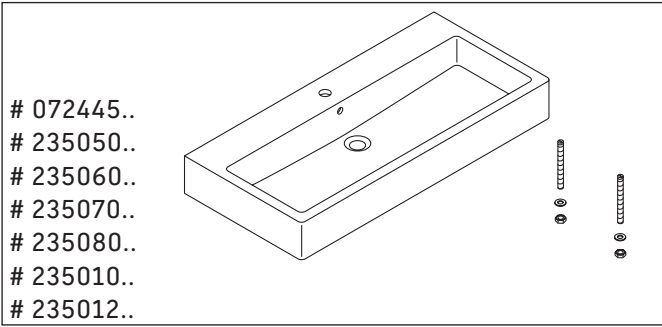

Vero Air

Montageanleitung	Waschtisch geschliffen
Mounting instructions	Washbasin, ground
Notice de montage	Lavabo taillé
Montagehandleiding	Wastafel geslepen
Instrucciones de montaje	Lavabo bruñido
Istruzioni di montaggio	Lavabo levigato
Instruções de montagem	Lavatório polido
Monteringsvejledning	Håndvask med slebet bordplade
Asennusohje	Pesuallas hiottu
Monteringsanvisning	Slepet servant
Monteringsanvisning	Tvättställ slipat
Paigaldusjuhend	Lihvitud valam
Instrukcja montażu	Umywalka szlifowana
Инструкция по монтажу	Умывальник шлифованный
Montážní návod	Broušené umyvadlo
Návod na montáž	Umývadlo brúsené
Szerelési útmutató	Csiszolt mosdó
Upute za montažu	Izbrušen umivaonik
Instrucțiuni de montaj	Lavoar elegant
Navodila za montažo	Umivalnik, brušen
Ръководство за монтаж	Полирана мивка
Montāžas instrukcija	Slīpēta izlietne
Montavimo instrukcija	Šlifuotas praustuvas
Montaj kılavuzu	Lavabo taşlanmış
安装说明	脸盆背部磨光
설치 설명서	세면대(유광)
取り付け説明書	化粧洗面器
دليل التركيب	حوض مصقول
# 235010..	# 235012..
# 235050..	# 235060..
# 235070..	# 235080..
# 072445..	