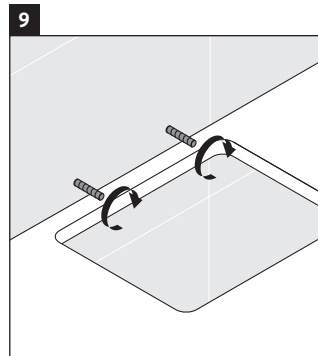

Vero Air

Montageanleitung	Waschtisch geschliffen
Mounting instructions	Washbasin, ground
Notice de montage	Lavabo taillé
Montagehandleiding	Wastafel geslepen
Instrucciones de montaje	Lavabo bruñido
Istruzioni di montaggio	Lavabo levigato
Instruções de montagem	Lavatório polido
Monteringsvejledning	Håndvask med slebet bordplade
Asennusohje	Pesuallas hiottu
Monteringsanvisning	Slepet servant
Monteringsanvisning	Tvättställ slipat
Paigaldusjuhend	Lihvitud valam
Instrukcja montażu	Umywalka szlifowana
Инструкция по монтажу	Умывальник шлифованный
Montážní návod	Broušené umyvadlo
Návod na montáž	Umývadlo brúsené
Szerelési útmutató	Csiszolt mosdó
Upute za montažu	Izbrušen umivaonik
Instrucțiuni de montaj	Lavoar elegant
Navodila za montažo	Umivalnik, brušen
Ръководство за монтаж	Полирана мивка
Montāžas instrukcija	Slīpēta izlietne
Montavimo instrukcija	Šlifuotas praustuvas
Montaj kılavuzu	Lavabo taşlanmış
安装说明	脸盆背部磨光
설치 설명서	세면대(유광)
取り付け説明書	化粧洗面器
دليل التركيب	حوض مصقول
# 235010..	# 235012..
# 235050..	# 235060..
# 235070..	# 235080..
# 072445..	