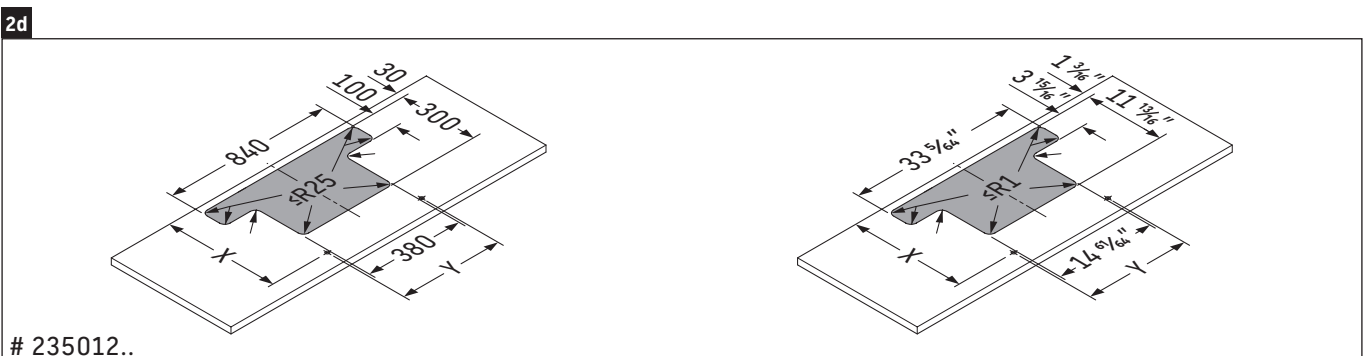

Vero Air

Montageanleitung	Waschtisch geschliffen
Mounting instructions	Washbasin, ground
Notice de montage	Lavabo taillé
Montagehandleiding	Wastafel geslepen
Instrucciones de montaje	Lavabo bruñido
Istruzioni di montaggio	Lavabo levigato
Instruções de montagem	Lavatório polido
Monteringsvejledning	Håndvask med slebet bordplade
Asennusohje	Pesuallas hiottu
Monteringsanvisning	Slepet servant
Monteringsanvisning	Tvättställ slipat
Paigaldusjuhend	Lihvitud valam
Instrukcja montażu	Umywalka szlifowana
Инструкция по монтажу	Умывальник шлифованный
Montážní návod	Broušené umyvadlo
Návod na montáž	Umývadlo brúsené
Szerelési útmutató	Csiszolt mosdó
Upute za montažu	Izbrušen umivaonik
Instrucțiuni de montaj	Lavoar elegant
Navodila za montažo	Umivalnik, brušen
Ръководство за монтаж	Полирана мивка
Montāžas instrukcija	Slīpēta izlietne
Montavimo instrukcija	Šlifuotas praustuvas
Montaj kılavuzu	Lavabo taşlanmış
安装说明	脸盆背部磨光
설치 설명서	세면대(유광)
取り付け説明書	化粧洗面器
دليل التركيب	حوض مصقول
# 235010..	# 235012..
# 235050..	# 235060..
# 235070..	# 235080..
# 072445..	