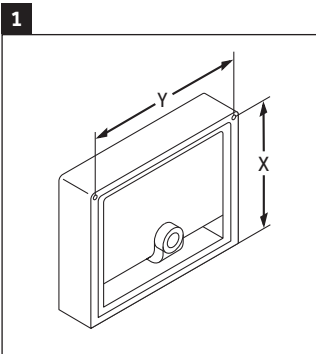

Vero Air

Montageanleitung	Waschtisch geschliffen
Mounting instructions	Washbasin, ground
Notice de montage	Lavabo taillé
Montagehandleiding	Wastafel geslepen
Instrucciones de montaje	Lavabo bruñido
Istruzioni di montaggio	Lavabo levigato
Instruções de montagem	Lavatório polido
Monteringsvejledning	Håndvask med slebet bordplade
Asennusohje	Pesuallas hiottu
Monteringsanvisning	Slepet servant
Monteringsanvisning	Tvättställ slipat
Paigaldusjuhend	Lihvitud valam
Instrukcja montażu	Umywalka szlifowana
Инструкция по монтажу	Умывальник шлифованный
Montážní návod	Broušené umyvadlo
Návod na montáž	Umývadlo brúsené
Szerelési útmutató	Csiszolt mosdó
Upute za montažu	Izbrušen umivaonik
Instrucțiuni de montaj	Lavoar elegant
Navodila za montažo	Umivalnik, brušen
Ръководство за монтаж	Полирана мивка
Montāžas instrukcija	Slīpēta izlietne
Montavimo instrukcija	Šlifuotas praustuvas
Montaj kılavuzu	Lavabo taşlanmış
安装说明	脸盆背部磨光
설치 설명서	세면대(유광)
取り付け説明書	化粧洗面器
دليل التركيب	حوض مصقول
# 235010..	# 235012..
# 235050..	# 235060..
# 235070..	# 235080..
# 072445..	