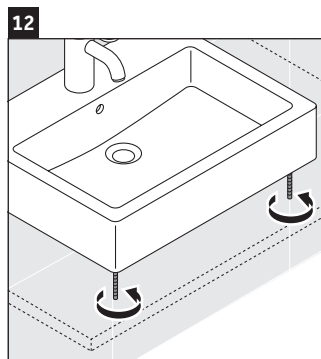

Vero Air

Montageanleitung	Waschtisch geschliffen
Mounting instructions	Washbasin, ground
Notice de montage	Lavabo taillé
Montagehandleiding	Wastafel geslepen
Instrucciones de montaje	Lavabo bruñido
Istruzioni di montaggio	Lavabo levigato
Instruções de montagem	Lavatório polido
Monteringsvejledning	Håndvask med slebet bordplade
Asennusohje	Pesuallas hiottu
Monteringsanvisning	Slepet servant
Monteringsanvisning	Tvättställ slipat
Paigaldusjuhend	Lihvitud valam
Instrukcja montażu	Umywalka szlifowana
Инструкция по монтажу	Умывальник шлифованный
Montážní návod	Broušené umyvadlo
Návod na montáž	Umývadlo brúsené
Szerelési útmutató	Csiszolt mosdó
Upute za montažu	Izbrušen umivaonik
Instrucțiuni de montaj	Lavoar elegant
Navodila za montažo	Umivalnik, brušen
Ръководство за монтаж	Полирана мивка
Montāžas instrukcija	Slīpēta izlietne
Montavimo instrukcija	Šlifuotas praustuvas
Montaj kılavuzu	Lavabo taşlanmış
安装说明	脸盆背部磨光
설치 설명서	세면대(유광)
取り付け説明書	化粧洗面器
دليل التركيب	حوض مصقول
# 235010..	# 235012..
# 235050..	# 235060..
# 235070..	# 235080..
# 072445..	