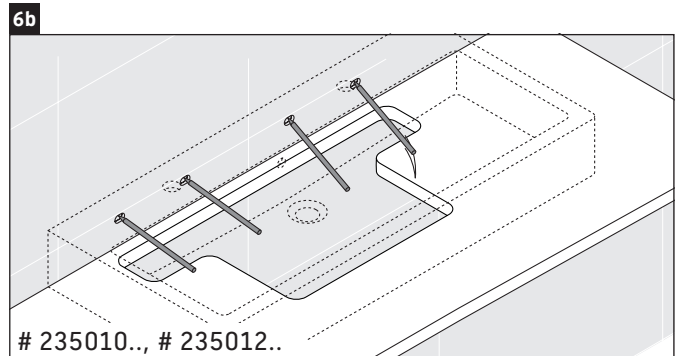

Vero Air

Montageanleitung	Waschtisch geschliffen
Mounting instructions	Washbasin, ground
Notice de montage	Lavabo taillé
Montagehandleiding	Wastafel geslepen
Instrucciones de montaje	Lavabo bruñido
Istruzioni di montaggio	Lavabo levigato
Instruções de montagem	Lavatório polido
Monteringsvejledning	Håndvask med slebet bordplade
Asennusohje	Pesuallas hiottu
Monteringsanvisning	Slepet servant
Monteringsanvisning	Tvättställ slipat
Paigaldusjuhend	Lihvitud valam
Instrukcja montażu	Umywalka szlifowana
Инструкция по монтажу	Умывальник шлифованный
Montážní návod	Broušené umyvadlo
Návod na montáž	Umývadlo brúsené
Szerelési útmutató	Csiszolt mosdó
Upute za montažu	Izbrušen umivaonik
Instrucțiuni de montaj	Lavoar elegant
Navodila za montažo	Umivalnik, brušen
Ръководство за монтаж	Полирана мивка
Montāžas instrukcija	Slīpēta izlietne
Montavimo instrukcija	Šlifuotas praustuvas
Montaj kılavuzu	Lavabo taşlanmış
安装说明	脸盆背部磨光
설치 설명서	세면대(유광)
取り付け説明書	化粧洗面器
دليل التركيب	حوض مصقول
# 235010..	# 235012..
# 235050..	# 235060..
# 235070..	# 235080..
# 072445..	