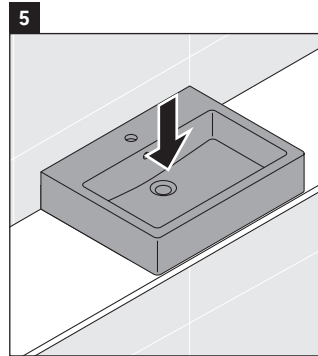

Vero Air

Montageanleitung	Waschtisch geschliffen
Mounting instructions	Washbasin, ground
Notice de montage	Lavabo taillé
Montagehandleiding	Wastafel geslepen
Instrucciones de montaje	Lavabo bruñido
Istruzioni di montaggio	Lavabo levigato
Instruções de montagem	Lavatório polido
Monteringsvejledning	Håndvask med slebet bordplade
Asennusohje	Pesuallas hiottu
Monteringsanvisning	Slepet servant
Monteringsanvisning	Tvättställ slipat
Paigaldusjuhend	Lihvitud valam
Instrukcja montażu	Umywalka szlifowana
Инструкция по монтажу	Умывальник шлифованный
Montážní návod	Broušené umyvadlo
Návod na montáž	Umývadlo brúsené
Szerelési útmutató	Csiszolt mosdó
Upute za montažu	Izbrušen umivaonik
Instrucțiuni de montaj	Lavoar elegant
Navodila za montažo	Umivalnik, brušen
Ръководство за монтаж	Полирана мивка
Montāžas instrukcija	Slīpēta izlietne
Montavimo instrukcija	Šlifuotas praustuvas
Montaj kılavuzu	Lavabo taşlanmış
安装说明	脸盆背部磨光
설치 설명서	세면대(유광)
取り付け説明書	化粧洗面器
دليل التركيب	حوض مصقول
# 235010..	# 235012..
# 235050..	# 235060..
# 235070..	# 235080..
# 072445..	