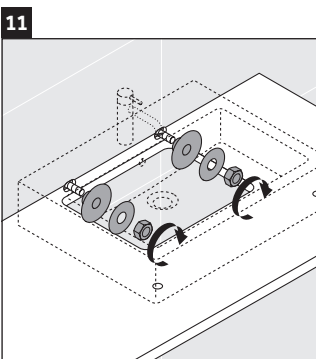

Vero Air

Montageanleitung	Waschtisch geschliffen
Mounting instructions	Washbasin, ground
Notice de montage	Lavabo taillé
Montagehandleiding	Wastafel geslepen
Instrucciones de montaje	Lavabo bruñido
Istruzioni di montaggio	Lavabo levigato
Instruções de montagem	Lavatório polido
Monteringsvejledning	Håndvask med slebet bordplade
Asennusohje	Pesuallas hiottu
Monteringsanvisning	Slepet servant
Monteringsanvisning	Tvättställ slipat
Paigaldusjuhend	Lihvitud valam
Instrukcja montażu	Umywalka szlifowana
Инструкция по монтажу	Умывальник шлифованный
Montážní návod	Broušené umyvadlo
Návod na montáž	Umývadlo brúsené
Szerelési útmutató	Csiszolt mosdó
Upute za montažu	Izbrušen umivaonik
Instrucțiuni de montaj	Lavoar elegant
Navodila za montažo	Umivalnik, brušen
Ръководство за монтаж	Полирана мивка
Montāžas instrukcija	Slīpēta izlietne
Montavimo instrukcija	Šlifuotas praustuvas
Montaj kılavuzu	Lavabo taşlanmış
安装说明	脸盆背部磨光
설치 설명서	세면대(유광)
取り付け説明書	化粧洗面器
دليل التركيب	حوض مصقول
# 235010..	# 235012..
# 235050..	# 235060..
# 235070..	# 235080..
# 072445..	