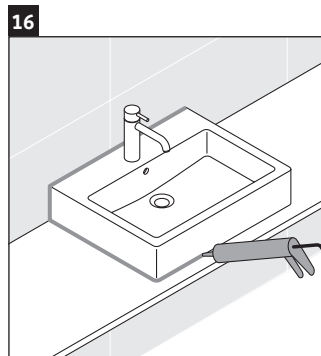

Vero Air

Montageanleitung	Waschtisch geschliffen
Mounting instructions	Washbasin, ground
Notice de montage	Lavabo taillé
Montagehandleiding	Wastafel geslepen
Instrucciones de montaje	Lavabo bruñido
Istruzioni di montaggio	Lavabo levigato
Instruções de montagem	Lavatório polido
Monteringsvejledning	Håndvask med slebet bordplade
Asennusohje	Pesuallas hiottu
Monteringsanvisning	Slepet servant
Monteringsanvisning	Tvättställ slipat
Paigaldusjuhend	Lihvitud valam
Instrukcja montażu	Umywalka szlifowana
Инструкция по монтажу	Умывальник шлифованный
Montážní návod	Broušené umyvadlo
Návod na montáž	Umývadlo brúsené
Szerelési útmutató	Csiszolt mosdó
Upute za montažu	Izbrušen umivaonik
Instrucțiuni de montaj	Lavoar elegant
Navodila za montažo	Umivalnik, brušen
Ръководство за монтаж	Полирана мивка
Montāžas instrukcija	Slīpēta izlietne
Montavimo instrukcija	Šlifuotas praustuvas
Montaj kılavuzu	Lavabo taşlanmış
安装说明	脸盆背部磨光
설치 설명서	세면대(유광)
取り付け説明書	化粧洗面器
دليل التركيب	حوض مصقول
# 235010..	# 235012..
# 235050..	# 235060..
# 235070..	# 235080..
# 072445..	