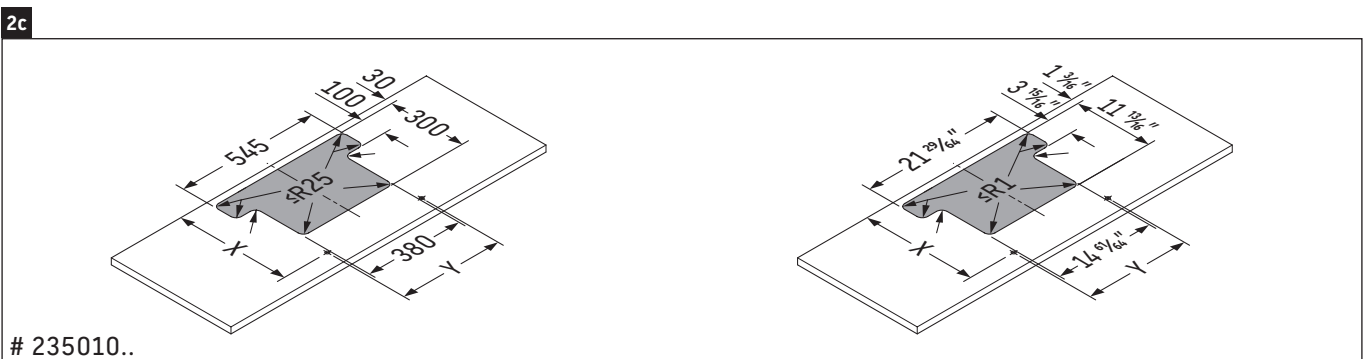

Vero Air

Montageanleitung	Waschtisch geschliffen
Mounting instructions	Washbasin, ground
Notice de montage	Lavabo taillé
Montagehandleiding	Wastafel geslepen
Instrucciones de montaje	Lavabo bruñido
Istruzioni di montaggio	Lavabo levigato
Instruções de montagem	Lavatório polido
Monteringsvejledning	Håndvask med slebet bordplade
Asennusohje	Pesuallas hiottu
Monteringsanvisning	Slepet servant
Monteringsanvisning	Tvättställ slipat
Paigaldusjuhend	Lihvitud valam
Instrukcja montażu	Umywalka szlifowana
Инструкция по монтажу	Умывальник шлифованный
Montážní návod	Broušené umyvadlo
Návod na montáž	Umývadlo brúsené
Szerelési útmutató	Csiszolt mosdó
Upute za montažu	Izbrušen umivaonik
Instrucțiuni de montaj	Lavoar elegant
Navodila za montažo	Umivalnik, brušen
Ръководство за монтаж	Полирана мивка
Montāžas instrukcija	Slīpēta izlietne
Montavimo instrukcija	Šlifuotas praustuvas
Montaj kılavuzu	Lavabo taşlanmış
安装说明	脸盆背部磨光
설치 설명서	세면대(유광)
取り付け説明書	化粧洗面器
دليل التركيب	حوض مصقول
# 235010..	# 235012..
# 235050..	# 235060..
# 235070..	# 235080..
# 072445..	