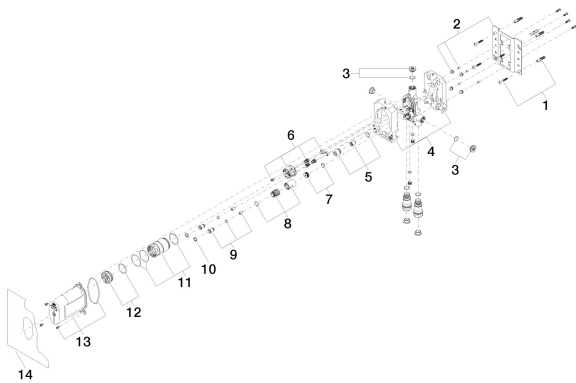

Douchen - Inbouwproducten

Eengreeps douchemengkraan voor inbouwmontage met terugstroombeveiliging -

Artikelnummer: 35 021 970 90

Lijst met reserveonderdelen

Nr.	Artikelnummer	Omschrijving	Ingebouwde hoeveelheid
1	04 30 31 024 01 90	Bevestigingsset 6 x 40 mm -	2
2	04 17 20 128 00 90	Houder 153 x 154 x 14 mm -	1
3	04 31 20 006 00 90	Stop 1/2" -	2
4	09 11 11 058 90	Uitrusting 151,5 x 109 x 59 mm -	1
5	90 17 01 188 00 90	Mouw Ø 20,8 x 23 mm -	1
6	90 18 40 151 00 90	Cartouche Ø 43,7 x 35 mm -	1
7	90 31 20 098 00 90	Stop Ø 20,3 x 10,2 mm -	1
8	90 17 01 189 00 90	Mouw Ø 27 x 34,5 mm -	1
9	04 24 03 223 00 90	Voorafsluiting met voorafsluiter Ø 15 x 33,5 mm -	2
10	09 16 01 014 90	Ring Ø 15 x 1 mm -	2
11	90 17 01 187 00 90	Mouw Ø 48,7 x 74,3 mm -	1
12	04 31 20 100 00 90	Stop M42 x 1,5 -	1
13	90 21 02 148 00 90	Beschermkap voor montage 133 x 140,2 x 76,2 mm -	1
14	04 14 03 155 00 90	Dichting -	1