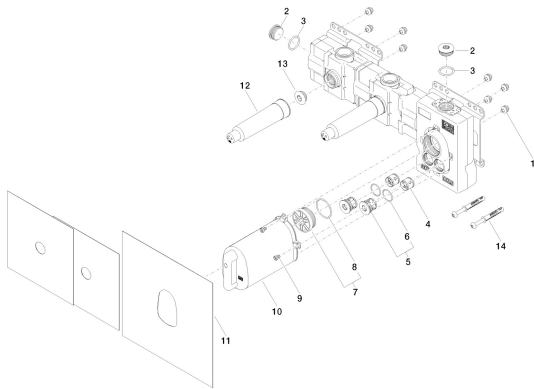

Douchen - Inbouwproducten

xTOOL thermostaatmodule inbouw met 2 stopkranen 3/4" -

Artikelnummer: 35 524 970 90

Lijst met reserveonderdelen

Nr.	Artikelnummer	Omschrijving	Ingebouwde hoeveelheid
1	90 23 01 091 00 90		8
2	09 31 20 003 90	Stop 3/4" -	4
3	09 14 10 009 90	O-Ring 24,0 x 2,5 mm -	4
4	09 23 01 045 90	Back-flow preventer Ø 20 x 18 mm, without limitation -	2
5	04 21 34 077 00 90	Stop Ø 27 x 23 mm -	2
6	09 14 10 098 90	O-Ring 22,0 x 1,6 mm -	2
7	04 31 20 100 00 90	Stop M42 x 1,5 -	1
8	09 14 10 111 90	O-Ring 36,0 x 2,0 mm -	1
9	09 30 30 112 90	Bevestiging M5 x 8 mm -	4
10	04 21 02 174 00 90		1
11	04 14 03 073 02 90	Dichting -	1
12	09 21 02 173 90		2
13	04 31 20 006 00 90	Stop 1/2" -	2
14	04 30 31 054 00 90		2