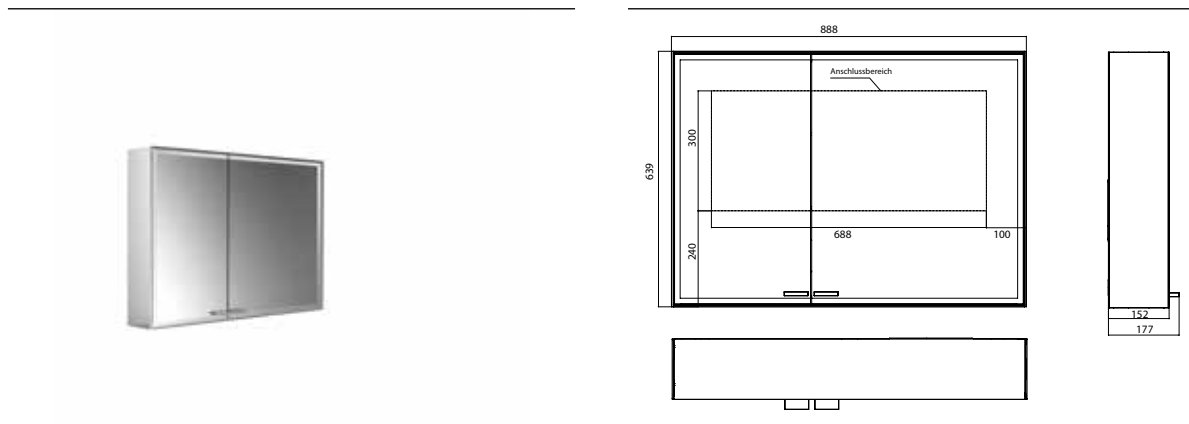

PRODUCTINFORMATIE

Spiegelkast prestige 2, 888 mm, opbouwmodel, brede deur aan de rechterkant, IP44 met light system

Art.nr.9897 080 04

met emco lichtsystem. Werking van de functies: aan/uit, lichtsterkte, lichtkleur (2.700 tot 6.500 K) en scene selectie (Cosmetic, Energizing, Relaxing) via de App controleerbaar of rechtstreeks op het Touch bedieningspaneel. Netwerken van verschillende lichtbronnen via Bluetooth. Gedetailleerde informatie over het emco lichtsystem op www.emco-bath.com. Zonder emco light system: 2 lichtschakelaars, (lichtsterkte en lichtkleur traploos instelbaar). LED-verlichting rondom, met verspiegelde achterwand, 2 traploos verstelbare glazen planchetten, 2 stopcontacten, Touch bedieningspaneel, hoogte 639 mm, Energieklasse: A A++