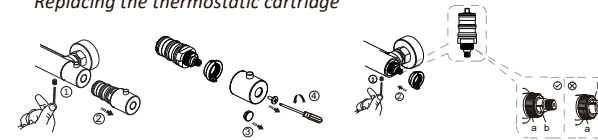

1. **Vervanging thermostatisch element**
   Replacing the thermostatic cartridge