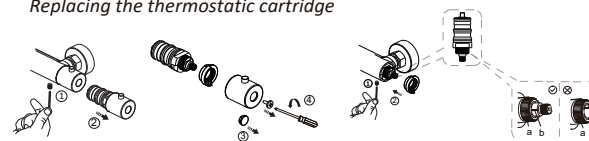

1. **Vervanging thermostatisch element**
   Replacing the thermostatic cartridge