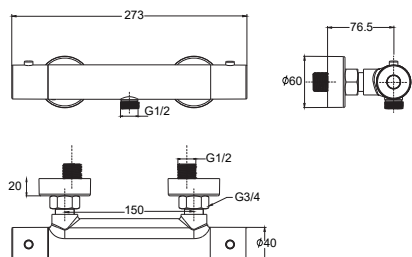

2D LIJNTEKENING 2D LINE DRAWING