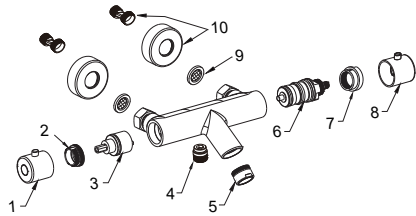

Montagehandleiding: Mengkraan

Installation manual: Mixer

ONDERDELEN COMPONENTS

- Controleer voor installatie of alle onderdelen aanwezig zijn.
Check if all parts are present before installation.

Num.	Onderdeel	Part	Aantal	Chroom
			Quantity	Chrome
1	Aan/uit knop	On-off knob	1	1568415
2	Aan/uit binnendeel	On-off cartridge	1	1569115
3	Aansluitnippel doucheslang	Lower connector	1	/
4	Temperatuur regelelement	Temp. cartridge	1	1499107
5	Blokkeringsring	Position ring	1	1669206
6	Temperatuurgreep	Temp.knob	1	1568965
7	Pakkingring met zeef	Filter	2	1669201
8	Rozet & S-koppeling	Flange cover & S-elbow	1	1867126

ONDERDELEN COMPONENTS

- **Controleer voor installatie of alle onderdelen aanwezig zijn.**
Check if all parts are present before installation.

Num.	Onderdeel	Part	Aantal Quantity	Chroom Chrome
1	omstel knop	Diverter Knob	1	1568978
2	Afdekring	Gland	1	/
3	Omstel kardoos	Divt. cartridge	1	1499406
4	Aansluiting aan onderzijde	Lower connector	1	/
5	Perlator	Aerator	1	/
6	Kardoos	Temp. cartridge	1	1499107
7	Blokkeringsring	Position ring	1	1669206
8	Temperatuurknop	Temp.knob	1	1568965
9	Pakkingring met zeef	Filter	2	1669201
10	Rozet & S-koppeling	Flange cover & S-elbow	1	1867126