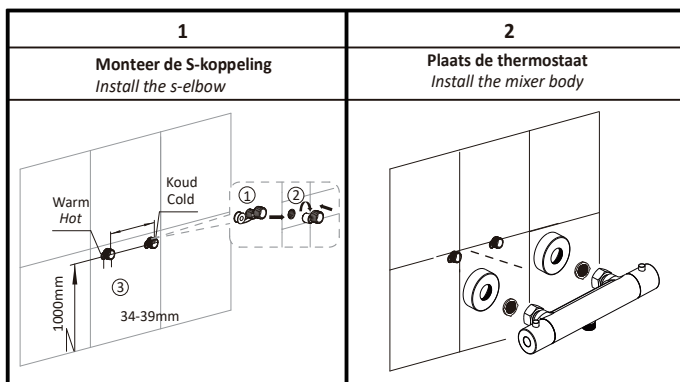

GE-INSTRUCTIE LY INSTRUCTIONS

SCHOONMAAKADVIES MAINTENANCE

1. Reinig het product met water en een mild vloeibaar schoonmaakmiddel. Neem de kraan af met een **schone, droge doek**.
   Clean the product with water or mild liquid detergent regularly, and wiped dry with soft cotton.
2. **Gebruik geen zure of schurende reinigingsmiddelen.**
   Acid or abrasive detergents are prohibited.
3. **Voor aanvullende schoonmaak adviezen scan de QR code.**
   For additional cleaning advice scan the QR code.