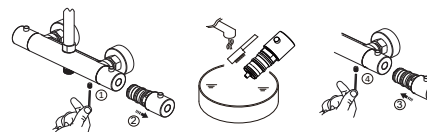

REINIGEN EN VERVERGEN CLEANING&REPLACING

1. **Reiniging thermostatisch element**
   Cleaning the thermostatic cartridge