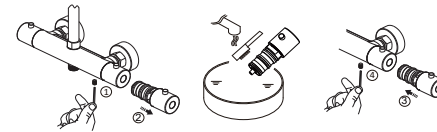

REINIGEN EN VERVANGEN CLEANING&REPLACING

1. **Reiniging thermostatisch element**
   Cleaning the thermostatic cartridge