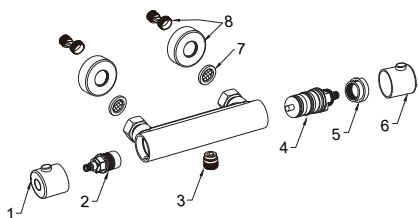

Montagehandleiding: Mengkraan

Installation manual: Mixer

ONDERDELEN COMPONENTS

- Controleer voor installatie of alle onderdelen aanwezig zijn.
Check if all parts are present before installation.

Num.	Onderdeel	Part	Aantal	Chroom
			Quantity	Chrome
1	Aan/uit knop	On-off knob	1	1568415
2	Aan/uit binnendeel	On-off cartridge	1	1569115
3	Aansluitnippel doucheslang	Lower connector	1	/
4	Temperatuur regelelement	Temp. cartridge	1	1499107
5	Blokkeringsring	Position ring	1	1669206
6	Temperatuurgreep	Temp.knob	1	1568965
7	Pakkingring met zeef	Filter	2	1669201
8	Rozet & S-koppeling	Flange cover & S-elbow	1	1867126