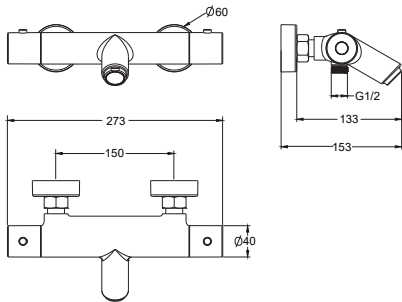

2D LIJNTEKENING 2D LINE DRAWING

GE-INSTRUCTIE LY INSTRUCTIONS

1	2
Monteer de S-koppeling Install the s-elbow	Plaats de thermostaat Install the mixer body

SCHOONMAAKADVIES MAINTENANCE

1. **Reinig het product met water en een mild vloeibaar schoonmaakmiddel. Neem de kraan af met een schone, droge doek.**
   Clean the product with water or mild liquid detergent regularly, and wiped dry with soft cotton.
2. **Gebruik geen zure of schurende reinigingsmiddelen.**
   Acid or abrasive detergents are prohibited.
3. **Voor aanvullende schoonmaak adviezen scan de QR code.**
   For additional cleaning advice scan the QR code.