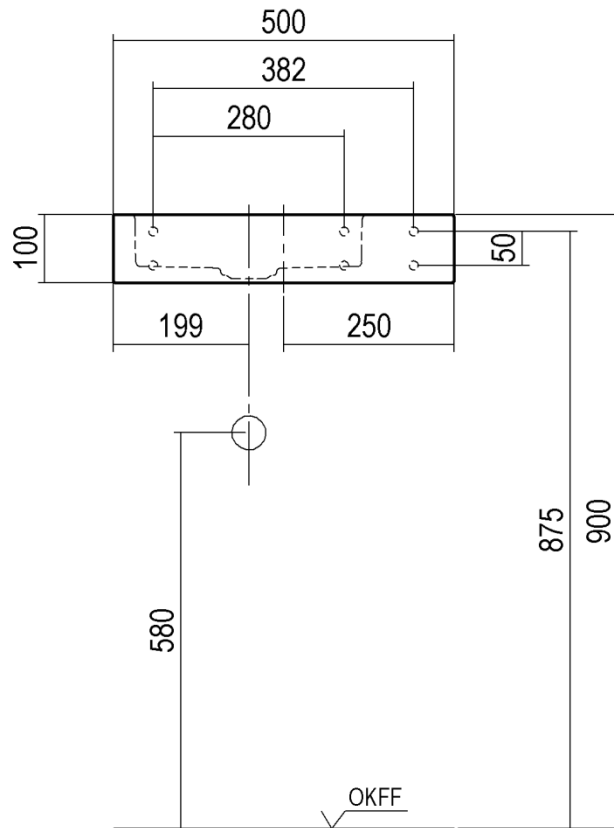

WT.XS500.L

WT.XS500.R

WT.XS500.L

WT.XS500.R

*OKFF = Oberkante Fertigfußboden / Finished Floor Level (FFL)

inch = mm x 0,03937

1

2

11

12

WT.XS500H.L

WT.XS500H.R

WT.XS500H.L

WT.XS500H.R

*OKFF = Oberkante Fertigfußboden / Finished Floor Level (FFL)

inch = mm x 0,03937