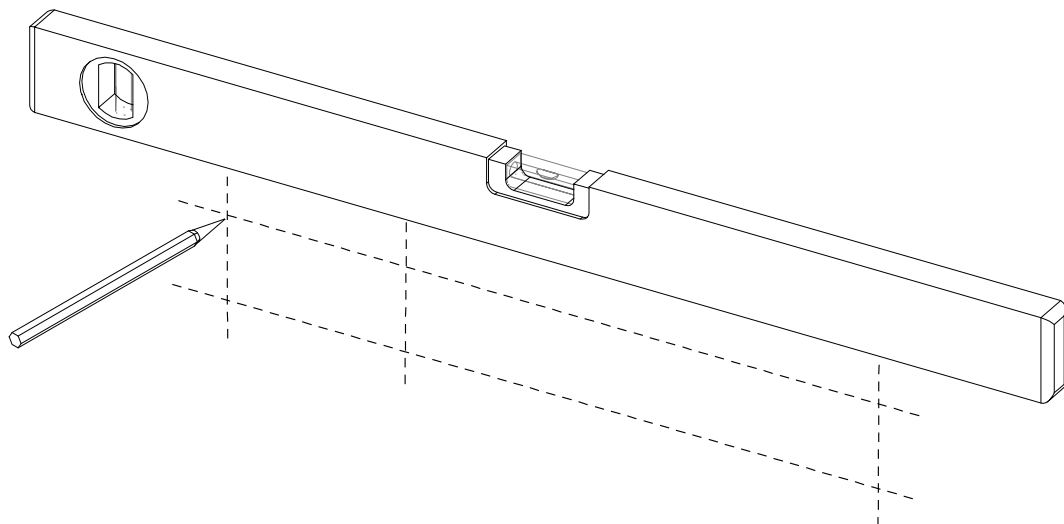

WT.XS500.L

WT.XS500.R

WT.XS500.L

WT.XS500.R

*OKFF = Oberkante Fertigfußboden / Finished Floor Level (FFL)

inch = mm x 0,03937

1

2