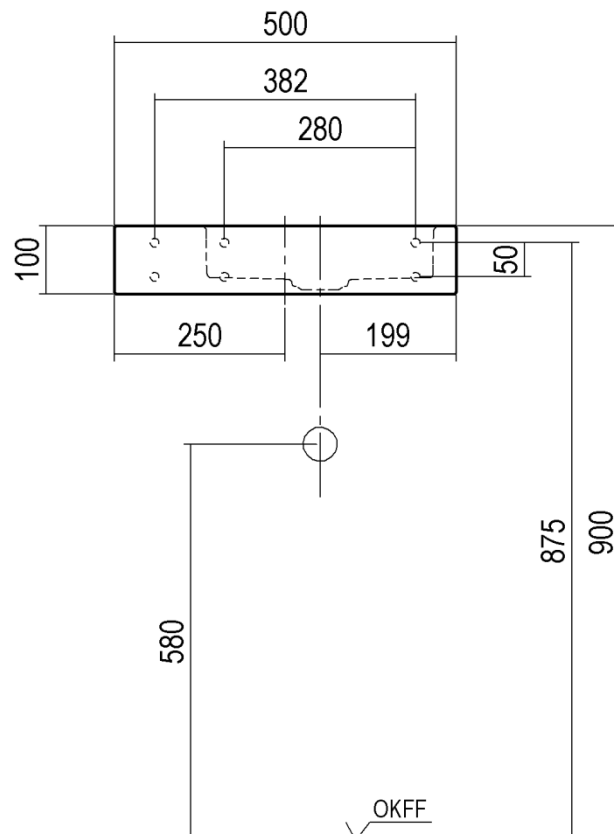

WT.XS500.L

WT.XS500.R

WT.XS500.L

WT.XS500.R

*OKFF = Oberkante Fertigfußboden / Finished Floor Level (FFL)

inch = mm x 0,03937

1

2

11

12

WT.XS500H.L

WT.XS500H.R

WT.XS500H.L

WT.XS500H.R

*OKFF = Oberkante Fertigfußboden / Finished Floor Level (FFL)

inch = mm x 0,03937