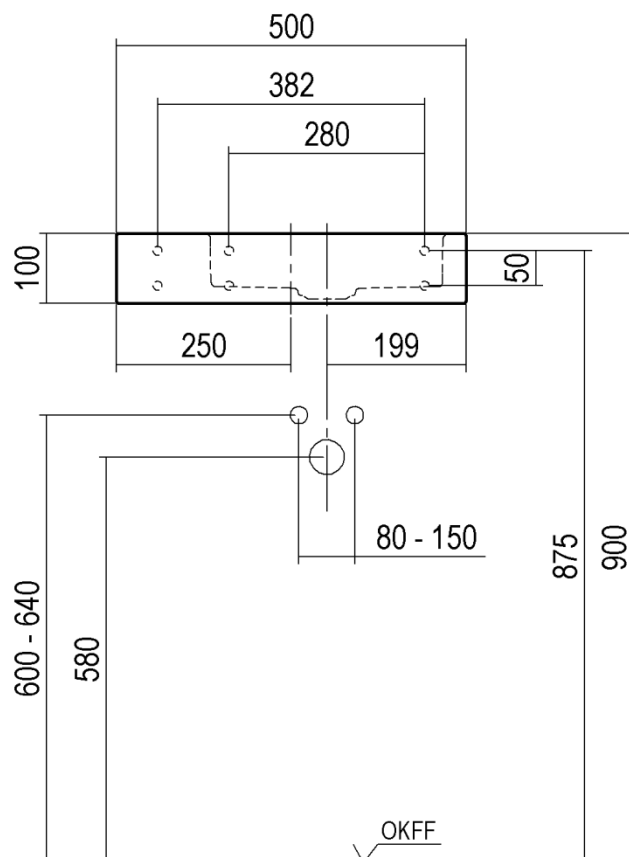

WT.XS500.L

WT.XS500.R

WT.XS500.L

WT.XS500.R

*OKFF = Oberkante Fertigfußboden / Finished Floor Level (FFL)

inch = mm x 0,03937

1

2

11

12

WT.XS500H.L

WT.XS500H.R

WT.XS500H.L

WT.XS500H.R

*OKFF = Oberkante Fertigfußboden / Finished Floor Level (FFL)

inch = mm x 0,03937