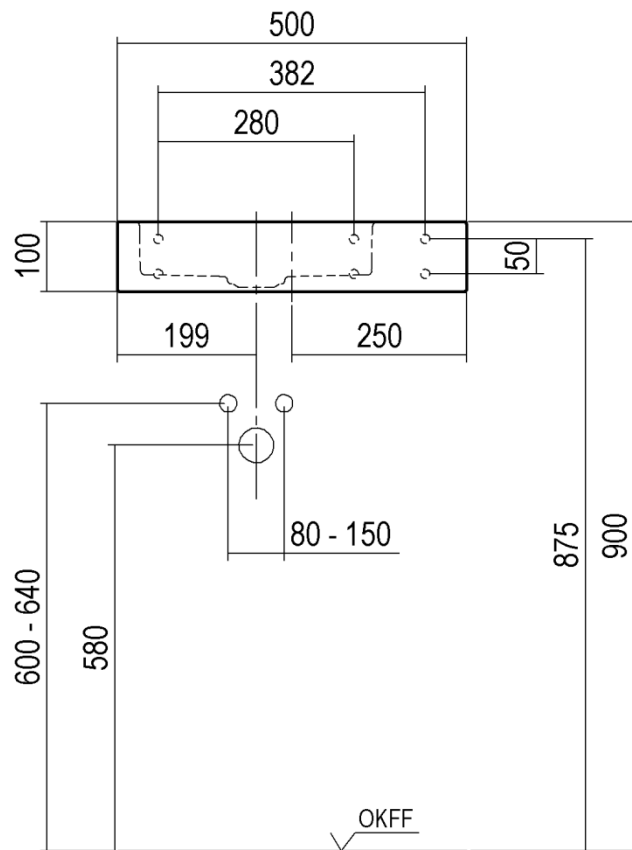

WT.XS500.L

WT.XS500.R

WT.XS500.L

WT.XS500.R

*OKFF = Oberkante Fertigfußboden / Finished Floor Level (FFL)

inch = mm x 0,03937

1

2

11

12

WT.XS500H.L

WT.XS500H.R

WT.XS500H.L

WT.XS500H.R

*OKFF = Oberkante Fertigfußboden / Finished Floor Level (FFL)

inch = mm x 0,03937