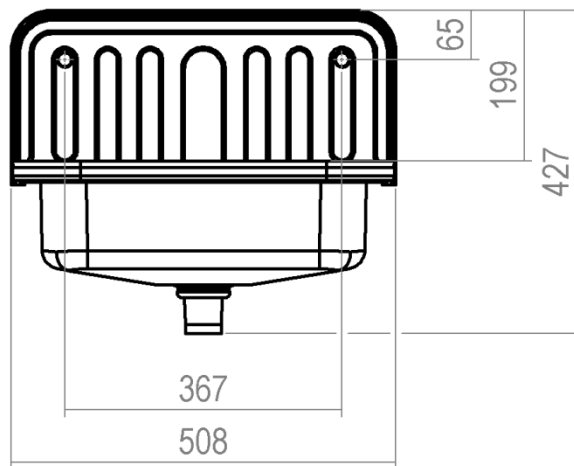

Instructions de montage

Istruzioni di montaggio

Руководство по монтажу

Instrukcja montażu

AG.STAHLFORM510Ü

AG.STAHLFORM510Ü

AG.STAHLFORM510Ü

inch = mm x 0,03937