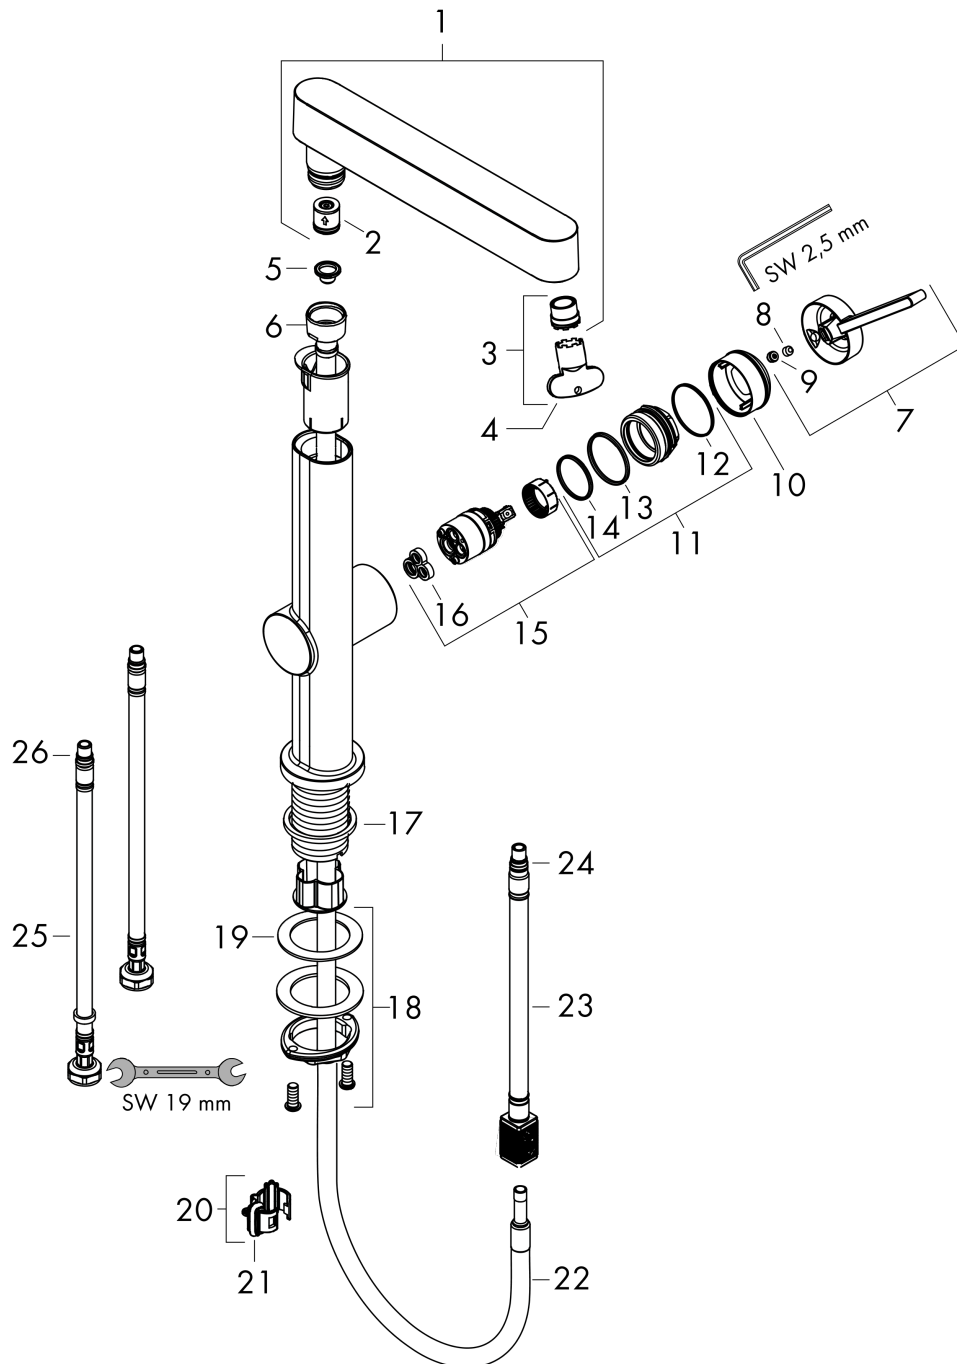

wastafelkraan 230 2 jet met uittrekbare vuistdouche met afvoerplug

Oppervlakken: **mat zwart** Artikelnummer: **76063670**

Doorstroomdiagram

Finoris
wastafelkraan 230 2 jet met uittrekbare vuistdouche met afvoerplug
 Oppervlakken: **mat zwart** Artikelnummer: **76063670**

Explosietekening

Bouwjaar: >06/21

Finoris**wastafelkraan 230 2 jet met uittrekbare vuistdouche met afvoerplug**Oppervlakken: **mat zwart** Artikelnummer: **76063670****Reserveonderdelenlijst**

Bouwjaar: >06/21

Regel	Beschrijving	Artikelnummer	Prijs incl. BTW	VE
1	vuistdouche	94294670	-	1
2	doorstroombegrenzer / terugslagklep	95376000	-	1
3	perlator laminar	94295000	-	1
4	montagesleutel	98987000	-	1
5	zeef	92672000	-	1
6	moer	92755000	-	1
7	greep	94292670	-	1
8	inbusschroef M5x5	98446000	-	1
9	greepstop	93735610	-	1
10	afdekkap	93737670	-	1
11	moer	92926000	-	1
12	O-ring 30x1,5	98433000	-	1
13	O-ring 29x2	98391000	-	1
14	O-ring 25x1,5	98146000	-	1
15	kardoes compl.	93760000	-	1
16	dichting	93383000	-	1
17	vlakdichting	98749000	-	1
18	schachtbevestigingsset compl. (Ø 32)	13961000	-	1
19	stelring	97548000	-	1
20	klemhaak	94296000	-	1
21	O-ring 10x3	98206000	-	1
22	slang 1,25 m	94293000	-	1
23	slang	93744000	-	1
24	O-ring 7x1,5	98422000	-	1
25	aansluitslang 450 mm M8x0,75 G3/8	97206000	-	1
26	O-ring 6,6x1,6	93019000	-	1
a	Afvoerplug Push-Open	50100670	-	1
b	schachtverlenging	13898000	-	1