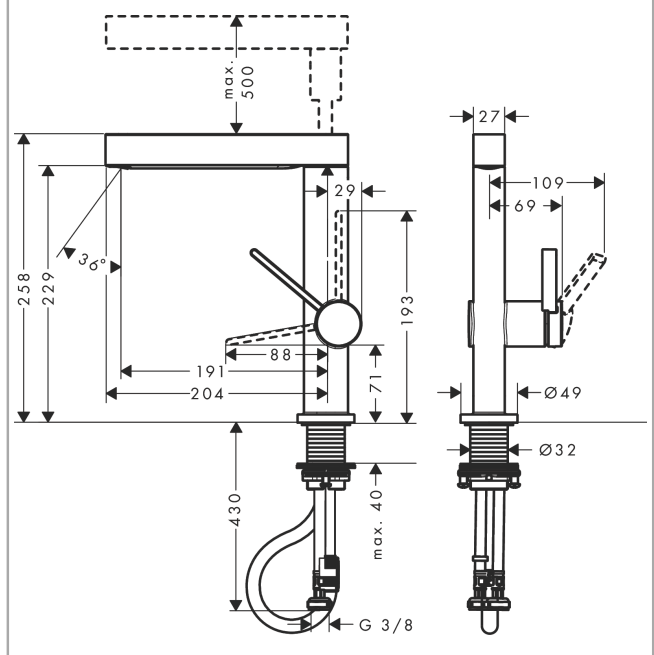

Maattekening