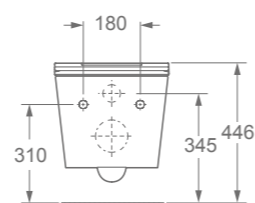

Het zuivere gemak van de Briosso douchewc

Douchewc spoelrandloos met afstandsbediening

Adviesprijs: € 1.599,00
Artikelnummer: 1787660
Afmetingen: 60x37x40,2 cm (lxbxh)

Intelligente functies

- Sproeier, water- en luchttemperatuur, waterdruk en luchtsnelheid individueel in te stellen
- Bediening met afstandsbediening of draaiknop met slimme technologie
- Zitting eenvoudig te verwijderen in een hoek van 90 graden
- Volledige oppervlaktereiniging voor maximale hygiëne bij elke spoeling
- Randloze closet voor eenvoudige reiniging
- Zelfreinigende, antibacteriële sproeier
- Signaal wanneer ontkalken nodig is
- LED nachtlucht
- Automatisch werkende ontgeurende ventilator

Specificaties

Watertoevoerslang	G1/2 & G3/8	
Toepasselijke spanning	AC220 V-240 V, 50/60 HZ	
Vermogen	1400 Watt	
Lengte van de kabel	1,8 meter	
Toepasselijk bereik van de waterdruk	0,07 ~ 0,75 MPa (0,7 ~ 7,5 bar)	
Geschikte inlaattemperatuur	4 ~ 30 °C	
Toepasselijke omgevingstemperatuur	4 ~ 40 °C	
Waterdichtheid	IPX4	
Spoelapparaat	Spoelsnelheid	550-750 ml/min
	Watertemperatuur	32-40°C
	Spoelcyclus	3 minuten
	Verwarmingsmethode voor warm water	Onmiddellijke verwarming
	Maximaal verwarmingsvermogen	1400 Watt
	Veiligheidsvoorziening	Temperatuurzekering, niveauschakelaar, thermostaat
	Anti-terugstroom toestel	Luchtonderbreking
Droogtoestel	Maximale blaassnelheid	0,2 m3/min
	Maximaal verwarmingsvermogen	230 Watt
	Droogcyclus	4 minuten
	Warme windtemperatuur	40~60°C
Veiligheidsvoorziening	Temperatuurregelaar, temperatuurzekering	
Deodorisatiemethode	Zuivere diatomeeën	
Nettogewicht	32 kg (inclusief keramiek)	
Afmetingen	600x370x402 mm (inclusief keramiek)