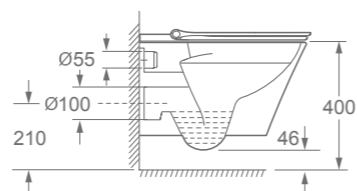

Het zuivere gemak van de Briosso douchewc

Douchewc spoelrandloos met afstandsbediening

Adviesprijs: € 1.599,00
Artikelnummer: 1787660
Afmetingen: 60x37x40,2 cm (lxbxh)

Intelligente functies

- Sproeier, water- en luchttemperatuur, waterdruk en luchtsnelheid individueel in te stellen
- Bediening met afstandsbediening of draaiknop met slimme technologie
- Zitting eenvoudig te verwijderen in een hoek van 90 graden
- Volledige oppervlaktereiniging voor maximale hygiëne bij elke spoeling
- Randloze closet voor eenvoudige reiniging
- Zelfreinigende, antibacteriële sproeier
- Signaal wanneer ontkalken nodig is
- LED nachtlucht
- Automatisch werkende ontgeurende ventilator

Specificaties

Watertoevoerslang	G1/2 & G3/8	
Toepasselijke spanning	AC220 V-240 V, 50/60 HZ	
Vermogen	1400 Watt	
Lengte van de kabel	1,8 meter	
Toepasselijk bereik van de waterdruk	0,07 ~ 0,75 MPa (0,7 ~ 7,5 bar)	
Geschikte inlaattemperatuur	4 ~ 30 °C	
Toepasselijke omgevingstemperatuur	4 ~ 40 °C	
Waterdichtheid	IPX4	
Spoelapparaat	Spoelsnelheid	550-750 ml/min
	Watertemperatuur	32-40°C
	Spoelcyclus	3 minuten
	Verwarmingsmethode voor warm water	Onmiddellijke verwarming
	Maximaal verwarmingsvermogen	1400 Watt
	Veiligheidsvoorziening	Temperatuurzekering, niveauschakelaar, thermostaat
	Anti-terugstroom toestel	Luchtonderbreking
Droogtoestel	Maximale blaassnelheid	0,2 m3/min
	Maximaal verwarmingsvermogen	230 Watt
	Droogcyclus	4 minuten
	Warme windtemperatuur	40~60°C
Veiligheidsvoorziening	Temperatuurregelaar, temperatuurzekering	
Deodorisatiemethode	Zuivere diatomeeën	
Nettogewicht	32 kg (inclusief keramiek)	
Afmetingen	600x370x402 mm (inclusief keramiek)