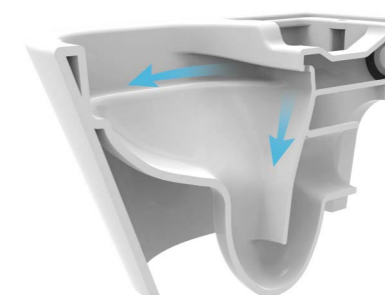

**Slimme nachtverlichting**

In het donker naar het toilet? De douchewc heeft een led oriëntatielicht met bewegingssensor. Subtiel verwerkt onder de zitting. Handig als u 's nachts het toilet bezoekt.

**Randloos design**

De keramische basis heeft een nieuwe randloze spoelstructuur, waardoor bij elke spoeling de gehele binnenzijde hygiënisch gereinigd wordt.