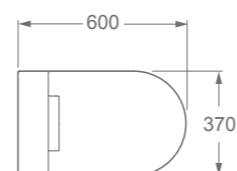

Het zuivere gemak van de Briosso douchewc

Douchewc spoelrandloos met afstandsbediening

Adviesprijs: € 1.599,00
Artikelnummer: 1787660
Afmetingen: 60x37x40,2 cm (lxbxh)

Intelligente functies

- Sproeier, water- en luchttemperatuur, waterdruk en luchtsnelheid individueel in te stellen
- Bediening met afstandsbediening of draaiknop met slimme technologie
- Zitting eenvoudig te verwijderen in een hoek van 90 graden
- Volledige oppervlaktereiniging voor maximale hygiëne bij elke spoeling
- Randloze closet voor eenvoudige reiniging
- Zelfreinigende, antibacteriële sproeier
- Signaal wanneer ontkalken nodig is
- LED nachtlucht
- Automatisch werkende ontgeurende ventilator

Specificaties

Watertoevoerslang	G1/2 & G3/8	
Toepasselijke spanning	AC220 V-240 V, 50/60 HZ	
Vermogen	1400 Watt	
Lengte van de kabel	1,8 meter	
Toepasselijk bereik van de waterdruk	0,07 ~ 0,75 MPa (0,7 ~ 7,5 bar)	
Geschikte inlaattemperatuur	4 ~ 30 °C	
Toepasselijke omgevingstemperatuur	4 ~ 40 °C	
Waterdichtheid	IPX4	
Spoelapparaat	Spoelsnelheid	550-750 ml/min
	Watertemperatuur	32-40°C
	Spoelcyclus	3 minuten
	Verwarmingsmethode voor warm water	Onmiddellijke verwarming
	Maximaal verwarmingsvermogen	1400 Watt
	Veiligheidsvoorziening	Temperatuurzekering, niveauschakelaar, thermostaat
	Anti-terugstroom toestel	Luchtonderbreking
Droogtoestel	Maximale blaassnelheid	0,2 m3/min
	Maximaal verwarmingsvermogen	230 Watt
	Droogcyclus	4 minuten
	Warme windtemperatuur	40~60°C
Veiligheidsvoorziening	Temperatuurregelaar, temperatuurzekering	
Deodorisatiemethode	Zuivere diatomeeën	
Nettogewicht	32 kg (inclusief keramiek)	
Afmetingen	600x370x402 mm (inclusief keramiek)