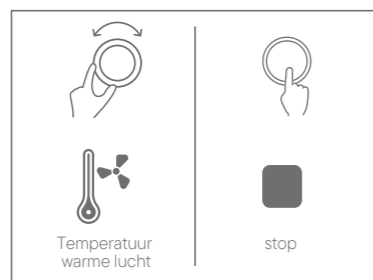

Drogen

Als de universele douche (Rear Wash) stopt, start automatisch de functie Drogen. Draai de knop vooruit om de luchttemperatuur te verhogen en achteruit voor verlagen. Het drogen duurt 3 minuten of tot u de knop indrukt.