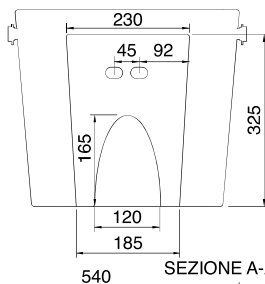

BUCKET 40R

40,5 x 54 Cm - 24 Kg - 6 L.

Lavabo da appoggio o sospeso, predisposto per rubinetteria monoforo

Lay-on or wall-mounted washbasin, configured for single-hole tap set

Lavabo à poser ou suspendu, conçu pour robinetterie monotrou

Aufsatz-oder Hängewaschbecken, ausgelegt für 1-Loch-Armatur

Lavabo de apoio o suspendido con predisposición para grifería monoforo

Раковина умывальника накладная или подвесная с одним отверстием под смеситель

Tolleranza dimensioni $\pm 5\%$

Dimension tolerance $\pm 5\%$