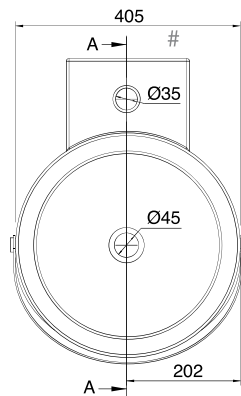

BUCKET 40R

40,5 x 54 Cm - 24 Kg - 6 L.

Lavabo da appoggio o sospeso, predisposto per rubinetteria monoforo

Lay-on or wall-mounted washbasin, configured for single-hole tap set

Lavabo à poser ou suspendu, conçu pour robinetterie monotrou

Tolleranza dimensioni $\pm 5\%$

Dimension tolerance $\pm 5\%$