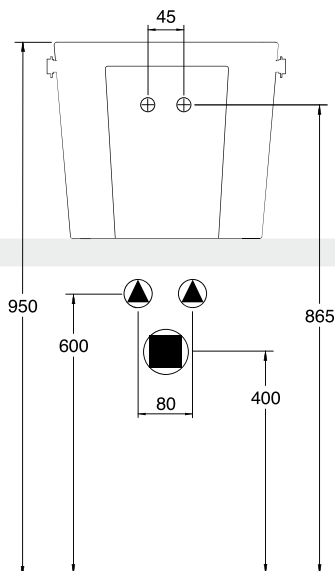

BUCKET 40R

40,5 x 54 Cm - 24 Kg - 6 L.

Lavabo da appoggio o sospeso, predisposto per rubinetteria monoforo

Lay-on or wall-mounted washbasin, configured for single-hole tap set

Lavabo à poser ou suspendu, conçu pour robinetterie monotrou

Aufsatz-oder Hängewaschbecken, ausgelegt für 1-Loch-Armatur

Lavabo de apoio o suspendido con predisposición para grifería monoforo

Раковина умывальника накладная или подвесная с одним отверстием под смеситель

Tolleranza dimensioni $\pm 5\%$

Dimension tolerance $\pm 5\%$