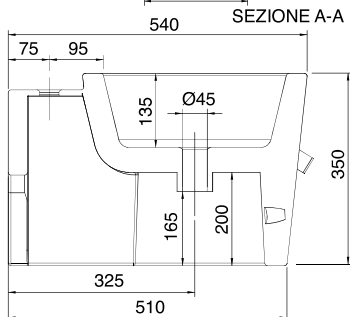

BUCKET 40R

40,5 x 54 Cm - 24 Kg - 6 L.

Lavabo da appoggio o sospeso, predisposto per rubinetteria monoforo

Lay-on or wall-mounted washbasin, configured for single-hole tap set

Lavabo à poser ou suspendu, conçu pour robinetterie monotrou

Aufsatz-oder Hängewaschbecken, ausgelegt für 1-Loch-Armatur

Lavabo de apoio o suspendido con predisposición para grifería monoforo

Раковина умывальника накладная или подвесная с одним отверстием под смеситель

Tolleranza dimensioni $\pm 5\%$

Dimension tolerance $\pm 5\%$