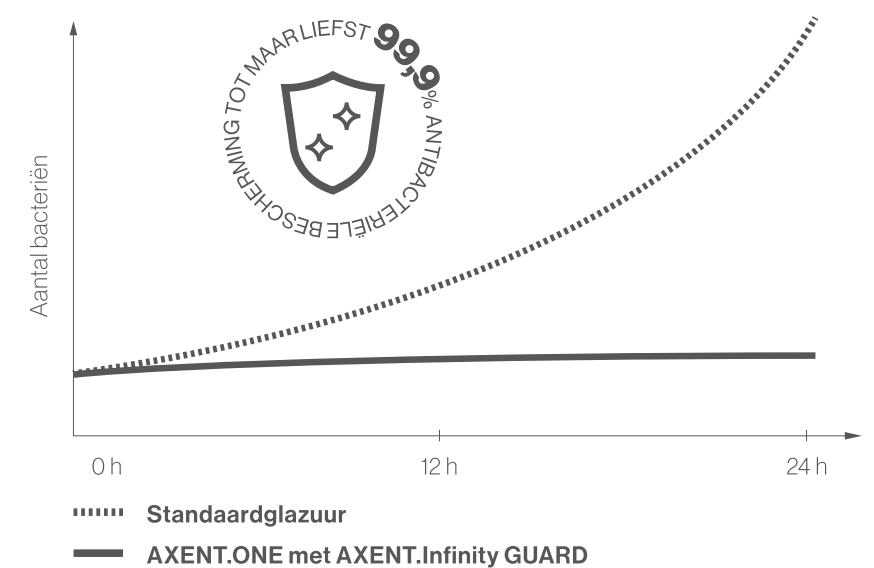

De wateruitloop aan de zijkant van de pot zorgt ervoor dat het water met maximale snelheid en nauwkeurigheid stroomt voor een precieze, spatvrije spoeling. Daarbij wordt minder water verbruikt dan bij conventionele toiletten het geval is.

Maximaal decibelniveau van het spoelgeluid

De nieuwe dimensie in

TOILET HYGIËNE

Met de AXENT.Infinity Guard is uw toilet voorzien van de ultieme bescherming tegen ziektekiemen en bacteriën. Het speciale keramische glazuur op basis van zilverionen reduceert de bacteriegroei tot een absoluut minimum. Keramiek, toiletzitting en deksel zijn voorzien van uitstekende antibacteriële eigenschappen en verminderen de kiembelasting tot maar liefst 99,9 procent. Bovendien is het keramiek gecoat met AXENT Easy Clean: het geheime wapen voor een eenvoudige reiniging.

Randloos voor meer

REINHEID

Een simpel feit: is er geen rand dan kunnen kalk en bacteriën zich daar niet aan vasthechten. Daarom heeft AXENT.ONE geen binnenrand. Hierdoor kan het toilet gemakkelijker schoongemaakt worden. Dit model is dus hygiënischer dan conventionele varianten. De krachtige AXENT.Infinity Flush spoelt de hele pot effectief en snel schoon. Bacteriën en kalk maken nauwelijks kans. Dankzij dit slimme ontwerp volstaat een simpel doekje om uw toilet schoon te houden. Daardoor gebruikt u minder reinigingsmiddel waardoor het milieu ook nog eens ontlast wordt.