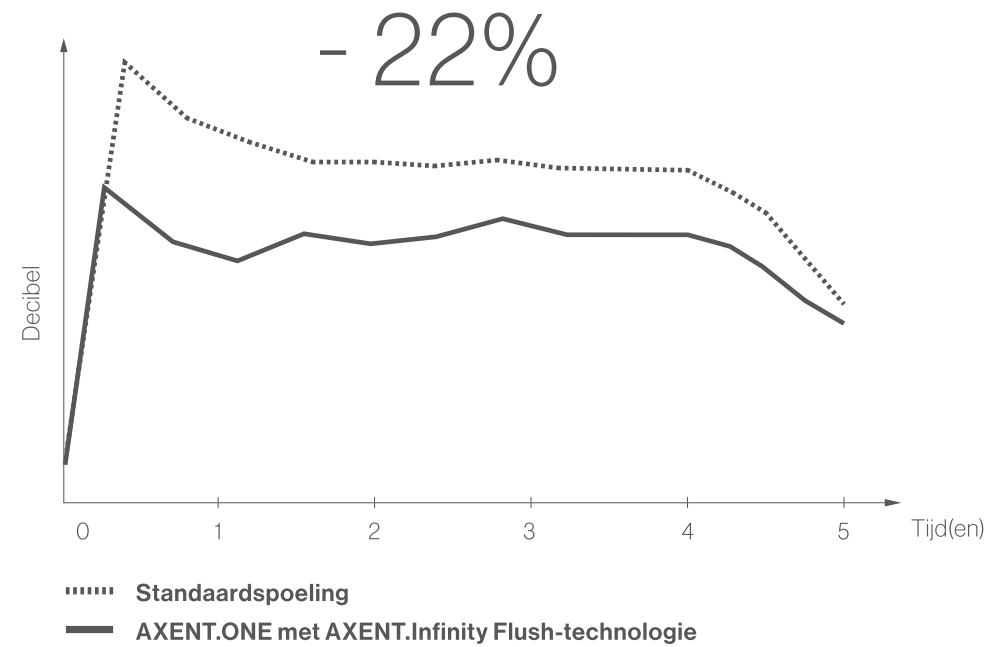

Zoals u hoort,

FLUISTERSTIL

In tegenstelling tot conventionele toiletten genereert AXENT.ONE een krachtige maar bijzonder stille draaikolk die de hele toiletpot reinigt. Een standaard toilet doorspoelen, is net zo lawaaierig als stofzuigen. AXENT.ONE is veel stiller. Het geluid van het doorgespoelde toilet is lager dan het volumeniveau van een normaal gesprek. Dat klinkt goed, toch?

Maximaal decibelniveau van het spoelgeluid