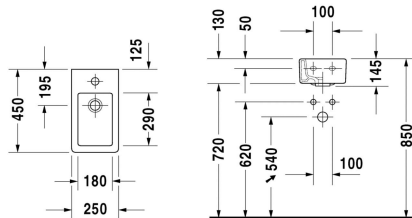

Fonteintje # 0702250000

| < 250 mm > |

Fonteintje	Afmetingen	Gewicht	Bestelnummer
met overloop, met kraanvlak, onderzijde geglazuurd, 250 mm			
<b>Kleuren</b>			
00 Wit			
<b>Variante</b>			
●	250 x 450 mm	8,900 kg	0702250000
Sanitair keramiek met de speciale WonderGliss behandeling blijft langer glanzend schoon en aantrekkelijk. Als u een artikel in WonderGliss bestelt, dient u een "1" toe te voegen aan het modelnummer als 11de cijfer.			

*Alle tekeningen bevatten de noodzakelijke maten welke binnen de toltrantie nog kunnen afwijken. Exacte maten, in het bijzonder voor specifieke maatwerksituaties, kunnen uitsluitend op het afgewerkte keramische product.*