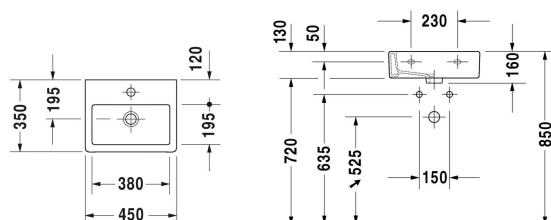

Fonteintje, Meubelfonteintje # 0704450000
| < 450 mm > |

Fonteintje, Meubelfonteintje	Afmetingen	Gewicht	Bestelnummer
met overloop, met kraanvlak, onderzijde geglaazuurd, 450 mm			
Kleuren			
00 Wit			
Variante			
●	450 x 350 mm	11,500 kg	0704450000
Sanitair keramiek met de speciale WonderGliss behandeling blijft langer glanzend schoon en aantrekkelijk. Als u een artikel in WonderGliss bestelt, dient u een "1" toe te voegen aan het modelnummer als 11de cijfer.			
Onderdeel			
Designsifon		1,500 kg	005036
Ruimtebesparende sifon	1 1/4" mm	0,400 kg	005076
Geschikte producten			
Wastafelonderbouw hangend 1 deur, Voor Vero # 070445, 400 x 320 mm	400 x 320 mm		KT6630 L/R

Alle tekeningen bevatten de noodzakelijke maten welke binnen de tolerantie nog kunnen afwijken. Exacte maten, in het bijzonder voor specifieke maatwerksituaties, kunnen uitsluitend op het afgewerkte keramische product.