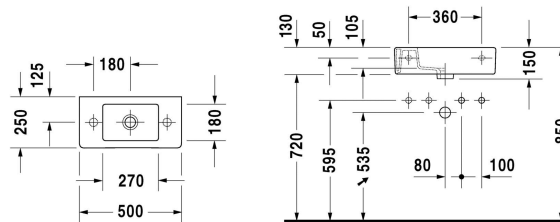

Fonteintje, Meubelfonteintje # 0703500000 / 0703500008 / 0703500009

|< 500 mm >|

Fonteintje, Meubelfonteintje	Afmetingen	Gewicht	Bestelnummer
met overloop, met kraanvlak, onderzijde geglaazuurd, 500 mm			
Kleuren			
00 Wit			
Variante			
● ● met voorgestoken kraangat links en rechts	500 x 250 mm	9,900 kg	0703500000
● kraangat rechts	500 x 250 mm	9,900 kg	0703500008
● kraangat links	500 x 250 mm	9,900 kg	0703500009
Sanitair keramiek met de speciale WonderGliss behandeling blijft langer glanzend schoon en aantrekkelijk. Als u een artikel in WonderGliss bestelt, dient u een "1" toe te voegen aan het modelnummer als 11de cijfer.			
Onderdeel			
Ruimtebesparende sifon	1 1/4" mm	0,400 kg	005076
Geschikte producten			
Wastafelonderbouw hangend 1 deur, Voor Vero # 070350, 450 x 225 mm	450 x 225 mm		KT6629 L/R

Alle tekeningen bevatten de noodzakelijke maten welke binnen de tolerantie nog kunnen afwijken. Exacte maten, in het bijzonder voor specifieke maatwerksituaties, kunnen uitsluitend op het afgewerkte keramische product.