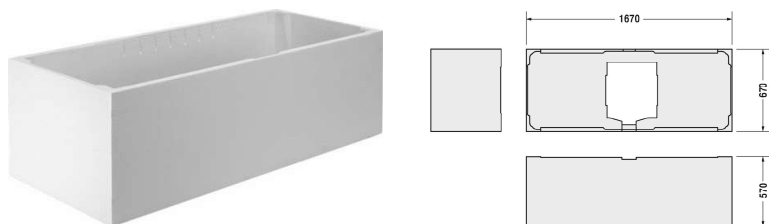

## Piepschuim baddrager # 790490

Piepschuim baddrager	Afmetingen	Gewicht	Bestelnummer
voor # 700132			
Kleuren			
Variante			

*Alle tekeningen bevatten de noodzakelijke maten welke binnen de tolerantie nog kunnen afwijken. Exacte maten, in het bijzonder voor specifieke maatwerksituaties, kunnen uitsluitend op het afgewerkte keramische product.*