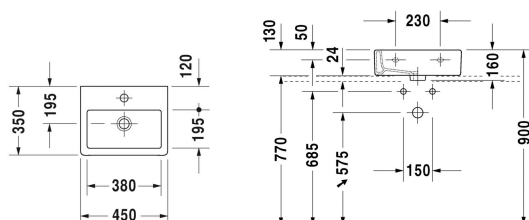

Fonteintje geslepen # 0704450027

| < 450 mm > |

Fonteintje geslepen	Afmetingen	Gewicht	Bestelnummer
met overloop, met kraanvlak, incl. bevestiging, 450 mm			
Kleuren			
00 Wit			
Variante			
●	450 x 350 mm	11,500 kg	0704450027
Sanitair keramiek met de speciale WonderGliss behandeling blijft langer glanzend schoon en aantrekkelijk. Als u een artikel in WonderGliss bestelt, dient u een "1" toe te voegen aan het modelnummer als 11de cijfer.			
Onderdeel			
Ruimtebesparende sifon	1 1/4" mm	0,400 kg	005076
Designsifon		1,500 kg	005036

Alle tekeningen bevatten de noodzakelijke maten welke binnen de tolerantie nog kunnen afwijken. Exacte maten, in het bijzonder voor specifieke maatwerksituaties, kunnen uitsluitend op het afgewerkte keramische product.