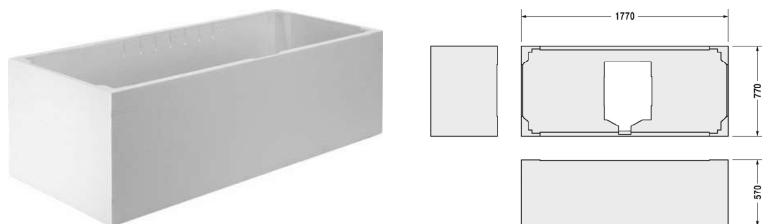

Piepschuim baddrager # 790493

Piepschuim baddrager	Afmetingen	Gewicht	Bestelnummer
voor # 700135			
Kleuren			
Variante			

Alle tekeningen bevatten de noodzakelijke maten welke binnen de tolerantie nog kunnen afwijken. Exacte maten, in het bijzonder voor specifieke maatwerksituaties, kunnen uitsluitend op het afgewerkte keramische product.