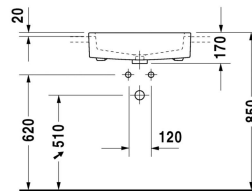

Half-inbouwwastafel # 0314550000

| < 550 mm > |

8377 Fogo

Half-inbouwwastafel	Afmetingen	Gewicht	Bestelnummer
met overloop, met kraanvlak, incl. bevestiging voor inbouw in houten consoles, 550 mm			
Kleuren			
00 Wit			
Variante			
●	550 x 470 mm	17,600 kg	0314550000
Sanitair keramiek met de speciale WonderGliss behandeling blijft langer glanzend schoon en aantrekkelijk. Als u een artikel in WonderGliss bestelt, dient u een "1" toe te voegen aan het modelnummer als 11de cijfer.			

Alle tekeningen bevatten de noodzakelijke maten welke binnen de tolerantie nog kunnen afwijken. Exacte maten, in het bijzonder voor specifieke maatwerksituaties, kunnen uitsluitend op het afgewerkte keramische product.