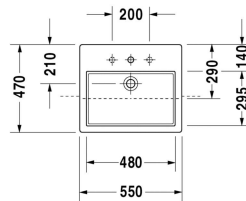

Half-inbouwwastafel # 0314550000

| < 550 mm > |

8377 Fogo

Half-inbouwwastafel	Afmetingen	Gewicht	Bestelnummer
met overloop, met kraanvlak, incl. bevestiging voor inbouw in houten consoles, 550 mm			
Kleuren			
00 Wit			
Variante			
●	550 x 470 mm	17,600 kg	0314550000
Sanitair keramiek met de speciale WonderGliss behandeling blijft langer glanzend schoon en aantrekkelijk. Als u een artikel in WonderGliss bestelt, dient u een "1" toe te voegen aan het modelnummer als 11de cijfer.			

Alle tekeningen bevatten de noodzakelijke maten welke binnen de tolerantie nog kunnen afwijken. Exacte maten, in het bijzonder voor specifieke maatwerksituaties, kunnen uitsluitend op het afgewerkte keramische product.