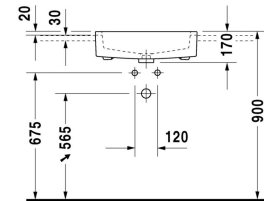

Half-inbouwwastafel # 0314550000

| < 550 mm > |

8377 Fogo

Half-inbouwwastafel	Afmetingen	Gewicht	Bestelnummer
met overloop, met kraanvlak, incl. bevestiging voor inbouw in houten consoles, 550 mm			
Kleuren			
00 Wit			
Variante			
●	550 x 470 mm	17,600 kg	0314550000
Sanitair keramiek met de speciale WonderGliss behandeling blijft langer glanzend schoon en aantrekkelijk. Als u een artikel in WonderGliss bestelt, dient u een "1" toe te voegen aan het modelnummer als 11de cijfer.			

Alle tekeningen bevatten de noodzakelijke maten welke binnen de tolerantie nog kunnen afwijken. Exacte maten, in het bijzonder voor specifieke maatwerksituaties, kunnen uitsluitend op het afgewerkte keramische product.