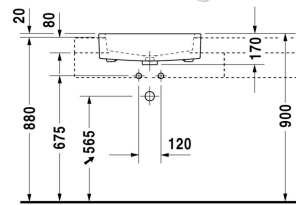

Half-inbouwwastafel # 0314550000

| < 550 mm > |

8377 Fogo

Half-inbouwwastafel	Afmetingen	Gewicht	Bestelnummer
met overloop, met kraanvlak, incl. bevestiging voor inbouw in houten consoles, 550 mm			
Kleuren			
00 Wit			
Variante			
●	550 x 470 mm	17,600 kg	0314550000
Sanitair keramiek met de speciale WonderGliss behandeling blijft langer glanzend schoon en aantrekkelijk. Als u een artikel in WonderGliss bestelt, dient u een "1" toe te voegen aan het modelnummer als 11de cijfer.			

Alle tekeningen bevatten de noodzakelijke maten welke binnen de tolerantie nog kunnen afwijken. Exacte maten, in het bijzonder voor specifieke maatwerksituaties, kunnen uitsluitend op het afgewerkte keramische product.