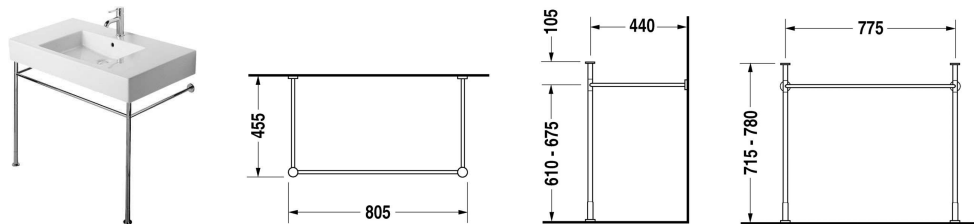

Metalen console # 0030711000

Metalen console	Afmetingen	Gewicht	Bestelnummer
in hoogte verstelbaar +50 mm, voor wastafel # 032985			
Kleuren			
10 Chroom			
Variante			
chroom		3,200 kg	0030711000

Alle tekeningen bevatten de noodzakelijke maten welke binnen de tolerantie nog kunnen afwijken. Exacte maten, in het bijzonder voor specifieke maatwerksituaties, kunnen uitsluitend op het afgewerkte keramische product.