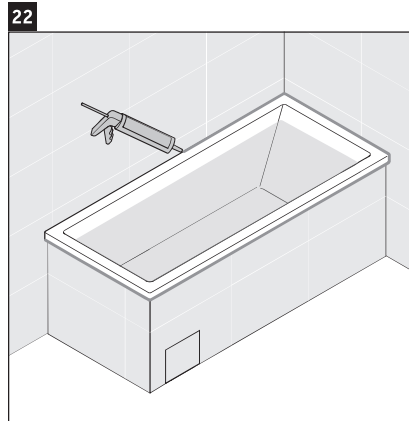

DURAVIT AG
Werderstr. 36
78132 Hornberg
Germany
Phone +49 7833 70 0
Fax +49 7833 70 289
info@duravit.com
www.duravit.com