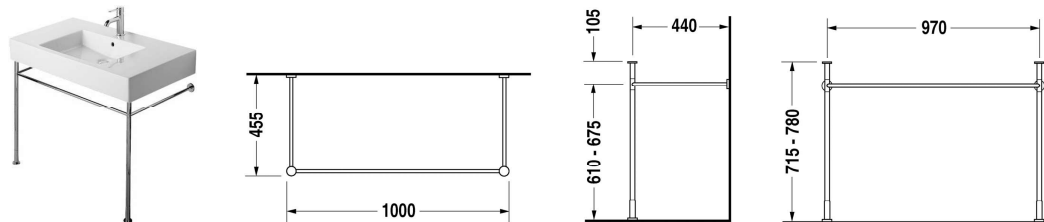

## Metalen console # 0030721000

Metalen console	Afmetingen	Gewicht	Bestelnummer
in hoogte verstelbaar +50 mm, voor wastafel # 032910			
<b>Kleuren</b>			
10 Chroom			
<b>Variante</b>			
chroom		3,300 kg	0030721000

*Alle tekeningen bevatten de noodzakelijke maten welke binnen de tolerantie nog kunnen afwijken. Exacte maten, in het bijzonder voor specifieke maatwerksituaties, kunnen uitsluitend op het afgewerkte keramische product.*