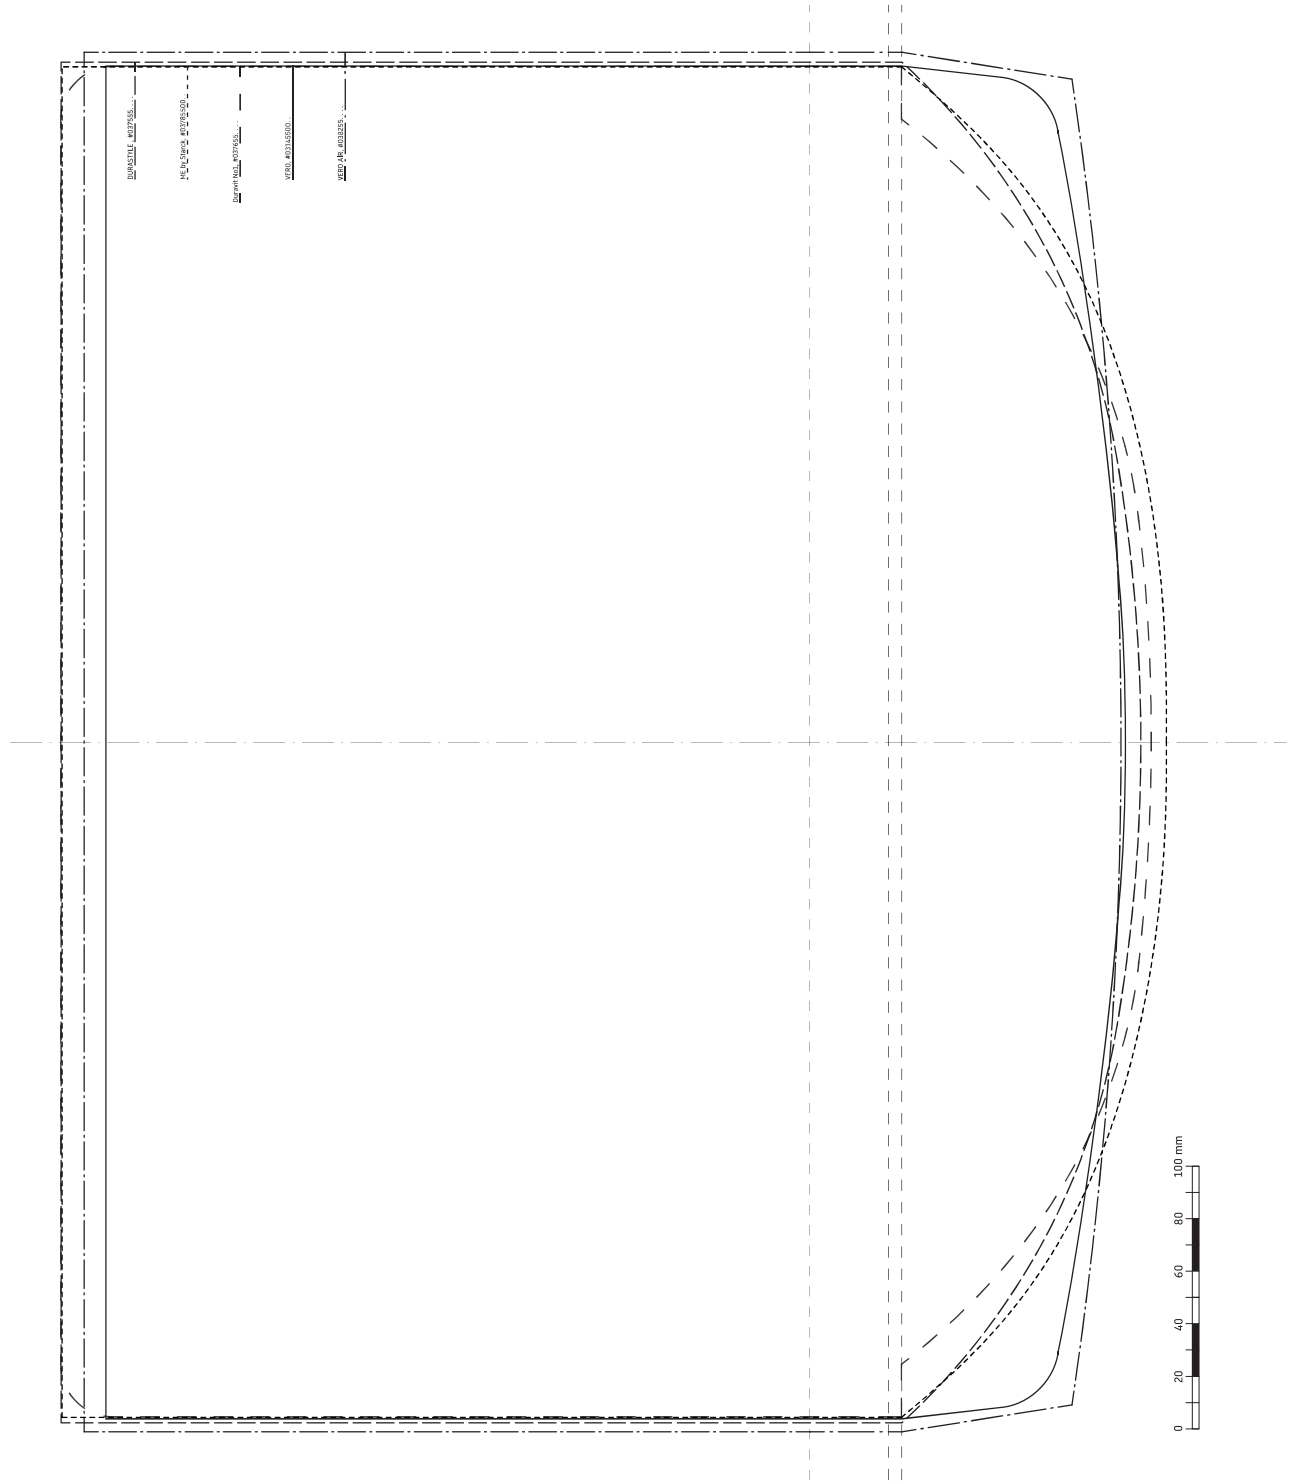

INSTALLAZIONE SEDI 2