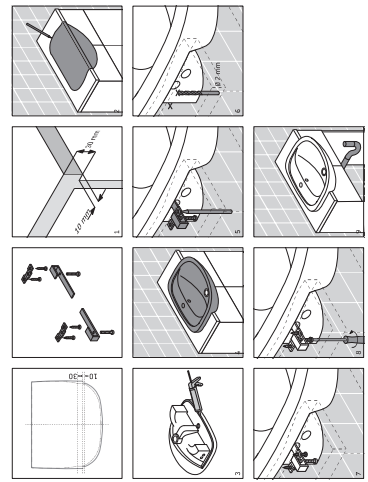

Pouzupustne umyvadlo, Deska pro dodatečně tvarovaní postforming
Poizupustben umivoznik, Placa zaobleglim okornimih rubova
Lavuar semiincastrat, Blat postforming
Poivgradiin umivotnik, Priugotivovno plusča
Miska za poluzgrajevane, Postformirani tenen
Bajgiji nebuvojamis izotiene, Postforming' plakene
Pusiau įmontuojamas prausuvas, Apvalaus plokštelė
Tarpin teagan lavand, Postforminging plakat
半埋込み型洗面台 洗面台
半埋込型洗面台 洗面台
半埋込型洗面台 洗面台
半埋込型洗面台 洗面台

D-CODE # 033985.
DURAVIT No.1 # 037655.
DURASTYLE # 037655.
STARCK 3 # 031055..00
VERO # 03145500..
VERO AIR # 038255..
ME BY STARCK # 037685500..

Duravit AG
Wetzlarstr. 24
99084 Erfurt
Germany
Tel. +49 36 81 21-200
Fax +49 36 81 21-209
www.duravit.com