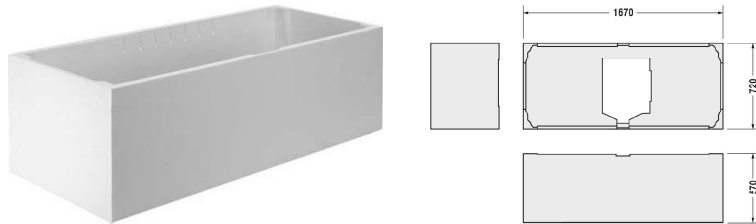

## Piepschuim baddrager # 790492

Piepschuim baddrager	Afmetingen	Gewicht	Bestelnummer
voor # 700134			
Kleuren			
Variante			

*Alle tekeningen bevatten de noodzakelijke maten welke binnen de tolerantie nog kunnen afwijken. Exacte maten, in het bijzonder voor specifieke maatwerksituaties, kunnen uitsluitend op het afgewerkte keramische product.*