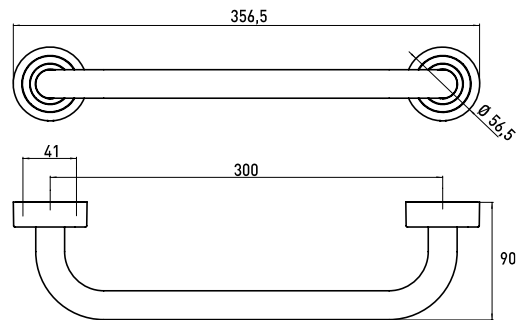

PRODUCTINFORMATIE

Badgreep chrom

Art.nr.0770 001 30

300 mm